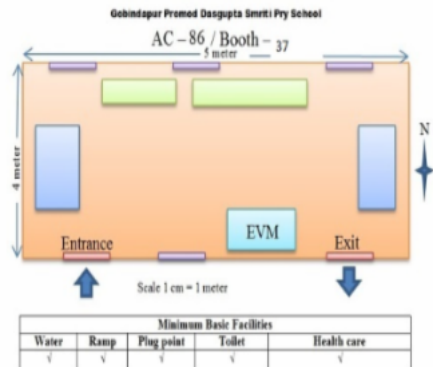

নির্বাচক নিবন্ধন আধিকারিকের স্বাক্ষর

Nazri Naksha

Google Map View

Polling Station Building Front View

Polling Station Front View

Cad View

Key MAP View

Q 1 নাম : সনজিত দে পিতার নাম: নন্দলাল দে বাড়ির নং : n0243 বয়স : 45 লিঙ্গ : পুরুষ	XLJ1312974 ফটো উপলব্ধ	2 নাম : স্বরজিত অধিকারী পিতার নাম: শশধর অধিকারী বাড়ির নং : n0057 বয়স : 57 লিঙ্গ : পুরুষ	DDZ2367985 ফটো উপলব্ধ	3 নাম : সুব্রত কর পিতার নাম: সত্যজিৎ কর বাড়ির নং : N0152 বয়স : 24 লিঙ্গ : পুরুষ	STB2385391 ফটো উপলব্ধ
4 নাম : বিচিত্র গাঙ্গুলী পিতার নাম: বাটুল গাঙ্গুলী বাড়ির নং : n0005 বয়স : 60 লিঙ্গ : পুরুষ	WB/12/078/180278 ফটো উপলব্ধ	5 নাম : সুব্রত গাঙ্গুলি পিতার নাম: বিচিত্র গাঙ্গুলি বাড়ির নং : এন0005 বয়স : 23 লিঙ্গ : পুরুষ	STB2448348 ফটো উপলব্ধ	6 নাম : দীপক গাঙ্গুলী পিতার নাম: শেখর গাঙ্গুলী বাড়ির নং : n0027 বয়স : 43 লিঙ্গ : পুরুষ	DDZ2316867 ফটো উপলব্ধ
7 নাম : সুধারানী গাঙ্গুলী স্বামীর নাম: শেখর গাঙ্গুলী বাড়ির নং : n0027 বয়স : 66 লিঙ্গ : মহিলা	WB/12/078/180008 ফটো উপলব্ধ	8 নাম : শেখর গাঙ্গুলী পিতার নাম: মনোরঞ্জন গাঙ্গুলী বাড়ির নং : n0027 বয়স : 72 লিঙ্গ : পুরুষ	WB/12/078/180320 ফটো উপলব্ধ	9 নাম : মিনতী গাঙ্গুলী স্বামীর নাম: বিচিত্র গাঙ্গুলী বাড়ির নং : n0005 বয়স : 53 লিঙ্গ : মহিলা	WB/12/078/180198 ফটো উপলব্ধ
10 নাম : পবিত্র গাঙ্গুলী পিতার নাম: বাটুল গাঙ্গুলী বাড়ির নং : n0005 বয়স : 40 লিঙ্গ : পুরুষ	DDZ2918407 ফটো উপলব্ধ	11 নাম : অতসী গাঙ্গুলী স্বামীর নাম: সমীর গাঙ্গুলী বাড়ির নং : n0005 বয়স : 43 লিঙ্গ : মহিলা	DDZ2317816 ফটো উপলব্ধ	12 নাম : সমীর গাঙ্গুলী পিতার নাম: বাটুল গাঙ্গুলী বাড়ির নং : n0005 বয়স : 50 লিঙ্গ : পুরুষ	WB/12/078/180116 ফটো উপলব্ধ
13 নাম : বিক্রম গাঙ্গুলি পিতার নাম: বিচিত্র গাঙ্গুলি বাড়ির নং : N0005 বয়স : 24 লিঙ্গ : পুরুষ	STB2385656 ফটো উপলব্ধ	14 নাম : সুদেব ঘরামী পিতার নাম: বরোদা ঘরামী বাড়ির নং : n0052 বয়স : 55 লিঙ্গ : পুরুষ	STB2227718 ফটো উপলব্ধ	15 নাম : বৈশাখী ঘরামী পিতার নাম: বিমল কৃষ্ণ ঘরামী বাড়ির নং : n0051 বয়স : 30 লিঙ্গ : মহিলা	STB1638253 ফটো উপলব্ধ
16 নাম : অঞ্জলী ঘরামী স্বামীর নাম: বিমলকৃষ্ণ ঘরামী বাড়ির নং : n0051 বয়স : 55 লিঙ্গ : মহিলা	STB2227551 ফটো উপলব্ধ	17 নাম : বিপ্লব ঘরামী পিতার নাম: বিমলকৃষ্ণ ঘরামী বাড়ির নং : n0051 বয়স : 34 লিঙ্গ : পুরুষ	STB1235811 ফটো উপলব্ধ	18 নাম : বিমলকৃষ্ণ ঘরামী পিতার নাম: বরোদা ঘরামী বাড়ির নং : n0051 বয়স : 65 লিঙ্গ : পুরুষ	WB/12/078/180098 ফটো উপলব্ধ
19 নাম : শুরুর সরকার পিতার নাম: মিলন মিস্ত্রী বাড়ির নং : এন0019 বয়স : 31 লিঙ্গ : মহিলা	WKM1709021 ফটো উপলব্ধ	20 নাম : নন্দিতা ঘরামী স্বামীর নাম: সুদেব ঘরামী বাড়ির নং : n0052 বয়স : 47 লিঙ্গ : মহিলা	DDZ1760149 ফটো উপলব্ধ	21 নাম : সুব্রত ঘরামী পিতার নাম: সুদেব ঘরামী বাড়ির নং : n0052 বয়স : 26 লিঙ্গ : পুরুষ	STB2087955 ফটো উপলব্ধ
22 নাম : বিষ্ণুপদ ঘরামী পিতার নাম: বিমল কৃষ্ণ ঘরামী বাড়ির নং : n0315 বয়স : 44 লিঙ্গ : পুরুষ	STB2121390 ফটো উপলব্ধ	23 নাম : অন্তরা ঘরামী পিতার নাম: সুদেব ঘরামী বাড়ির নং : প্রমোদ নগর উত্তর পাড়া বয়স : 23 লিঙ্গ : মহিলা	STB2448256 ফটো উপলব্ধ	24 নাম : মনীষা জোয়ার্দার বিশ্বাস স্বামীর নাম: প্রতাপ জোয়ার্দার বাড়ির নং : এন0013 বয়স : 23 লিঙ্গ : মহিলা	STB2448397 ফটো উপলব্ধ
Q 25 নাম : প্রতাপ জোয়ার্দার পিতার নাম: রমেশ জোয়ার্দার বাড়ির নং : n0013 বয়স : 29 লিঙ্গ : পুরুষ	STB2087724 ফটো উপলব্ধ	Q 26 নাম : রমেশ জোয়ার্দার পিতার নাম: গয়ানেশ জোয়ার্দার বাড়ির নং : N0013 বয়স : 64 লিঙ্গ : পুরুষ	RHC2170025 ফটো উপলব্ধ	27 নাম : কাজল লতা দত্ত (ঢালী) স্বামীর নাম: রমেশ দত্ত বাড়ির নং : n0031 বয়স : 34 লিঙ্গ : মহিলা	STB1530252 ফটো উপলব্ধ
28 নাম : রমেশ দত্ত পিতার নাম: রঞ্জিত দত্ত বাড়ির নং : n0031 বয়স : 49 লিঙ্গ : পুরুষ	DDZ2918233 ফটো উপলব্ধ	29 নাম : লক্ষীরানী দত্ত স্বামীর নাম: রঞ্জিত দত্ত বাড়ির নং : n0031 বয়স : 66 লিঙ্গ : মহিলা	STB2653202 ফটো উপলব্ধ	30 নাম : রঞ্জিত দত্ত পিতার নাম: রশিলাল দত্ত বাড়ির নং : n0031 বয়স : 66 লিঙ্গ : পুরুষ	WB/12/078/180507 ফটো উপলব্ধ