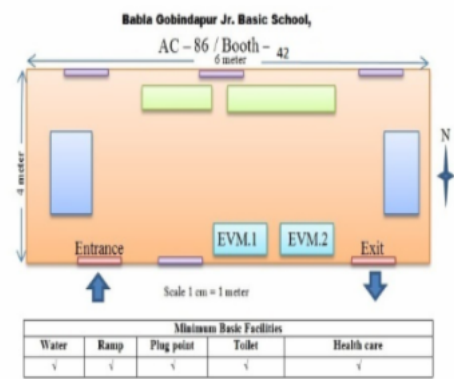

নির্বাচক নিবন্ধন আধিকারিকের স্বাক্ষর

Nazri Naksha

Google Map View

Polling Station Building Front View

Polling Station Front View

Cad View

Key MAP View

বিধানসভা নির্বাচনক্ষেত্রের নং, নাম : 86-শান্তিপুর  
ভাগ নং, নাম : 1-বাবলা উত্তরপাড়া(মাঝেরপাড়া)