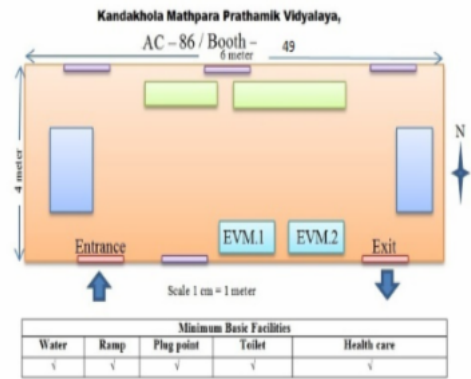

## নির্বাচক তালিকা 2026 S25 পশ্চিমবঙ্গ

বিধানসভা নির্বাচনক্ষেত্রের নং, নাম ও সংরক্ষণের স্থিতি : 86 - শান্তিপুর (সাধারণ)		অংশ নং : 49			
বিধানসভা নির্বাচনক্ষেত্রটি যে লোকসভা নির্বাচনক্ষেত্রের / ক্ষেত্রসমূহের অন্তর্ভুক্ত তার নং, নাম ও সংরক্ষণ স্থিতি : 13 - রানাঘাট (তপশীলি জাতি)					
1. সংশোধনের পূর্ণ বিবরণ					
সংশোধনের বৎসর :	2026	নির্বাচক তালিকার পরিচিতি :			
ভিত্তি তারিখ :	01-01-2026	বিশেষ নিবিড় সংশোধনী ২০২৬-এর চূড়ান্ত ভোটার তালিকা			
সংশোধনের প্রকৃতি :	বিশেষ নিবিড় সংশোধনী 2026				
প্রকাশনার তারিখ :	28-02-2026				
2. অংশ ও নির্বাচনী এলাকার পূর্ণ বিবরণ :					
অংশের ভাগ নং ও নাম :					
1-কন্দখোলা দুর্লভপাড়া	প্রধান শহর/গ্রাম		: কন্দখোলা		
2-কন্দখোলা নতুনপাড়া	ওয়ার্ড		:		
3-কন্দখোলা মাঠপাড়া	থানা		: শান্তিপুর		
4-কন্দখোলা শ্যামনগর	গ্রাম পঞ্চগায়েত		: বাবলা		
5-কন্দখোলা শ্যামনগর হরেকৃষ্ণ কোডার কলোনী	ব্লক		: শান্তিপুর		
	মহকুমা		: রাণাঘাট		
	জেলা		: নদীয়া		
	পিন		: 741404		
3. ভোট গ্রহন কেন্দ্রের পূর্ণ বিবরণ :					
ভোট গ্রহন কেন্দ্রের নং, নাম :	ভোট গ্রহন কেন্দ্রের শ্রেণী :		গ্রামীণ		
49 - কন্দখোলা মাঠপাড়া প্রাথমিক বিদ্যালয়	এই অংশে সহায়ক ভোটগ্রহন কেন্দ্রের সংখ্যা		0		
ভোট গ্রহন কেন্দ্রের ঠিকানা :	:				
কন্দখোলা মাঠপাড়া প্রাথমিক বিদ্যালয়, -, কন্দখোলা					
4. নির্বাচকের সংখ্যা :					
প্রথম ক্রমিক নং	শেষ ক্রমিক নং	মোট সংখ্যা			
		পুরুষ	মহিলা	তৃতীয় লিঙ্গ	মোট
1	1155	581	571	0	1152

নির্বাচক নিবন্ধন আধিকারিকের স্বাক্ষর

Nazri Naksha

Google Map View

Kandakhola Mathpara Prathamik Vidyalaya,  
AC\_86 / Booth No. -049

Polling Station Building Front View

Polling Station Front View

Cad View

Key MAP View