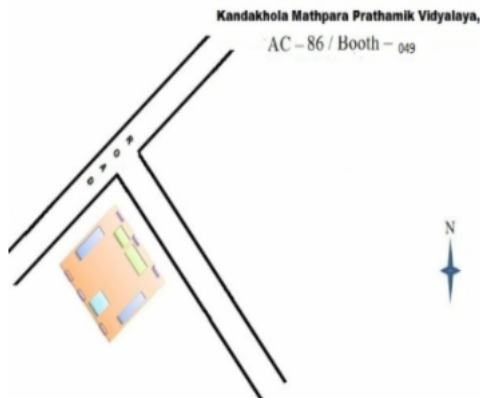

## নির্বাচক তালিকা 2026 S25 পশ্চিমবঙ্গ

বিধানসভা নির্বাচনক্ষেত্রের নং, নাম ও সংরক্ষণের স্থিতি : 86 - শান্তিপুর (সাধারণ)		অংশ নং : 49			
বিধানসভা নির্বাচনক্ষেত্রটি যে লোকসভা নির্বাচনক্ষেত্রের / ক্ষেত্রসমূহের অন্তর্ভুক্ত তার নং, নাম ও সংরক্ষণ স্থিতি : 13 - রানাঘাট (তপশীলি জাতি)					
1. সংশোধনের পূর্ণ বিবরণ					
সংশোধনের বৎসর :	2026	নির্বাচক তালিকার পরিচিতি :			
ভিত্তি তারিখ :	01-01-2026	বিশেষ নিবিড় সংশোধনী ২০২৬-এর চূড়ান্ত ভোটার তালিকা			
সংশোধনের প্রকৃতি :	বিশেষ নিবিড় সংশোধনী 2026				
প্রকাশনার তারিখ :	28-02-2026				
2. অংশ ও নির্বাচনী এলাকার পূর্ণ বিবরণ :					
অংশের ভাগ নং ও নাম :					
1-কন্দখোলা দুর্লভপাড়া	প্রধান শহর/গ্রাম		: কন্দখোলা		
2-কন্দখোলা নতুনপাড়া	ওয়ার্ড		:		
3-কন্দখোলা মাঠপাড়া	থানা		: শান্তিপুর		
4-কন্দখোলা শ্যামনগর	গ্রাম পঞ্চগায়েত		: বাবলা		
5-কন্দখোলা শ্যামনগর হরেকৃষ্ণ কোডার কলোনী	ব্লক		: শান্তিপুর		
	মহকুমা		: রাণাঘাট		
	জেলা		: নদীয়া		
	পিন		: 741404		
3. ভোট গ্রহন কেন্দ্রের পূর্ণ বিবরণ :					
ভোট গ্রহন কেন্দ্রের নং, নাম :	ভোট গ্রহন কেন্দ্রের শ্রেণী :		গ্রামীণ		
49 - কন্দখোলা মাঠপাড়া প্রাথমিক বিদ্যালয়	এই অংশে সহায়ক ভোটগ্রহন কেন্দ্রের সংখ্যা		0		
ভোট গ্রহন কেন্দ্রের ঠিকানা :	:				
কন্দখোলা মাঠপাড়া প্রাথমিক বিদ্যালয়, -, কন্দখোলা					
4. নির্বাচকের সংখ্যা :					
প্রথম ক্রমিক নং	শেষ ক্রমিক নং	মোট সংখ্যা			
		পুরুষ	মহিলা	তৃতীয় লিঙ্গ	মোট
1	1155	581	571	0	1152

নির্বাচক নিবন্ধন আধিকারিকের স্বাক্ষর

Nazri Naksha

Google Map View

Kandakhola Mathpara Prathamik Vidyalaya,  
AC\_86 / Booth No. -049

Polling Station Building Front View

Polling Station Front View

Cad View

Key MAP View