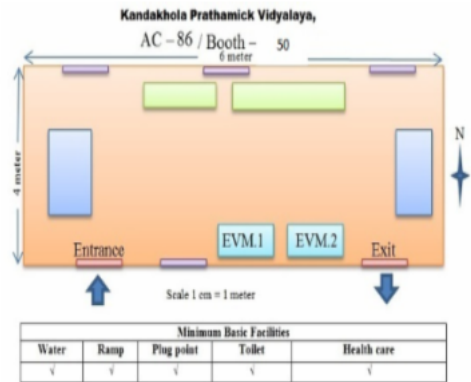

নির্বাচক নিবন্ধন আধিকারিকের স্বাক্ষর

Nazri Naksha

Google Map View

Polling Station Building Front View

Polling Station Front View

Cad View

Key MAP View

1 নাম : মিন্টু কর্মকার পিতার নাম: গোবিন্দ কর্মকার বাড়ির নং : এন0111 বয়স : 22 লিঙ্গ : পুরুষ	STB2525558 ফটো উপলব্ধ	2 নাম : প্রিয়ান্বিতা কর্মকার পিতার নাম: সুকান্ত কর্মকার বাড়ির নং : এন0075 বয়স : 26 লিঙ্গ : মহিলা	STB2190387 ফটো উপলব্ধ	3 নাম : কুহেলী খাঁ পিতার নাম: প্রভাত খাঁ বাড়ির নং : n0093 বয়স : 26 লিঙ্গ : মহিলা	STB2101962 ফটো উপলব্ধ
4 নাম : পাপাই ঘোষ পিতার নাম: বুদ্ধ দেব ঘোষ বাড়ির নং : এন0144 বয়স : 24 লিঙ্গ : পুরুষ	STB2451680 ফটো উপলব্ধ	5 নাম : গোপাল চক্রবর্তী পিতার নাম: ক্ষিতীশ চক্রবর্তী বাড়ির নং : n0132 বয়স : 26 লিঙ্গ : পুরুষ	STB2101954 ফটো উপলব্ধ	6 নাম : তুহীন চৌধুরী পিতার নাম: তরণী চৌধুরী বাড়ির নং : নং0155 বয়স : 25 লিঙ্গ : পুরুষ	STB2190460 ফটো উপলব্ধ
7 নাম : আন্না চৌধুরী শেঠ স্বামীর নাম: কিশোর কান্তি শেঠ বাড়ির নং : এন0157 বয়স : 39 লিঙ্গ : মহিলা	XLL0227561 ফটো উপলব্ধ	8 নাম : জ্যোৎস্না দত্ত স্বামীর নাম: সুবোধ দত্ত বাড়ির নং : n0009 বয়স : 67 লিঙ্গ : মহিলা	WB/12/078/147467 ফটো উপলব্ধ	9 নাম : সুবোধ দত্ত পিতার নাম: সীতানাথ দত্ত বাড়ির নং : n0009 বয়স : 79 লিঙ্গ : পুরুষ	WB/12/078/147480 ফটো উপলব্ধ
10 নাম : সজল দত্ত পিতার নাম: সুবোধ দত্ত বাড়ির নং : n0009 বয়স : 44 লিঙ্গ : পুরুষ	DDZ2305472 ফটো উপলব্ধ	11 নাম : সুফল দত্ত পিতার নাম: সুবোধ দত্ত বাড়ির নং : n0009 বয়স : 44 লিঙ্গ : পুরুষ	DDZ2305480 ফটো উপলব্ধ	12 নাম : সুলতা দত্ত পিতার নাম: সুবোধ দত্ত বাড়ির নং : n0009 বয়স : 40 লিঙ্গ : মহিলা	DDZ2775153 ফটো উপলব্ধ
13 নাম : শ্রবাণী দুর্লভ পিতার নাম: তেজুল দুর্লভ বাড়ির নং : এন0127 বয়স : 30 লিঙ্গ : মহিলা	STB2190569 ফটো উপলব্ধ	14 নাম : সম্রাট দুর্লভ মায়ের নাম: সখী দুর্লভ বাড়ির নং : n0195 বয়স : 26 লিঙ্গ : পুরুষ	STB2101863 ফটো উপলব্ধ	15 নাম : জীবন দুর্লভ পিতার নাম: জয়ন্ত দুর্লভ বাড়ির নং : এন0000 বয়স : 23 লিঙ্গ : পুরুষ	STB2569069 ফটো উপলব্ধ
16 নাম : অমিত দুর্লভ পিতার নাম: অচিন দুর্লভ বাড়ির নং : এন0130 বয়স : 23 লিঙ্গ : পুরুষ	STB2451672 ফটো উপলব্ধ	17 নাম : প্রিয়া দাস পিতার নাম: প্রতাপ দাস বাড়ির নং : নং122 বয়স : 25 লিঙ্গ : মহিলা	STB2401289 ফটো উপলব্ধ	18 নাম : মুন্না দাস পিতার নাম: নিমাই দাস বাড়ির নং : এন0178 বয়স : 24 লিঙ্গ : মহিলা	STB2401305 ফটো উপলব্ধ
19 নাম : কেয়া দাস পিতার নাম: চৈতন্য দাস বাড়ির নং : নং176 বয়স : 24 লিঙ্গ : মহিলা	STB2401313 ফটো উপলব্ধ	20 নাম : দেবর্ষা দাস পিতার নাম: দুলাল চন্দ্র দাস বাড়ির নং : নং176 বয়স : 24 লিঙ্গ : পুরুষ	STB2401321 ফটো উপলব্ধ	21 নাম : প্রীতি দাস পিতার নাম: প্রকাশ দাস বাড়ির নং : এন0120 বয়স : 22 লিঙ্গ : মহিলা	STB2545911 ফটো উপলব্ধ
22 নাম : রিয়া দাস পিতার নাম: প্রতাপ দাস বাড়ির নং : এন0122 বয়স : 23 লিঙ্গ : মহিলা	STB2451656 ফটো উপলব্ধ	23 নাম : সায়েন দাস পিতার নাম: তারক দাস বাড়ির নং : এন0182 বয়স : 22 লিঙ্গ : পুরুষ	STB2545770 ফটো উপলব্ধ	24 নাম : সুদীপ্তা দাস পিতার নাম: দুলাল দাস বাড়ির নং : এন00158 বয়স : 27 লিঙ্গ : পুরুষ	STB2190486 ফটো উপলব্ধ
25 নাম : রিন্টু দাস পিতার নাম: চৈতন্য দাস বাড়ির নং : এন0176 বয়স : 26 লিঙ্গ : পুরুষ	STB2101947 ফটো উপলব্ধ	26 নাম : সৌভিক দাস পিতার নাম: দীপক দাস বাড়ির নং : এন0161 বয়স : 25 লিঙ্গ : পুরুষ	STB2190395 ফটো উপলব্ধ	27 নাম : প্রতিভা দাস বিশ্বাস স্বামীর নাম: পলাশ দাস বাড়ির নং : এন0165 বয়স : 28 লিঙ্গ : মহিলা	STB2545804 ফটো উপলব্ধ
28 নাম : মৌমিতা দাস বিশ্বাস স্বামীর নাম: কুশানু দাস বাড়ির নং : N0183 বয়স : 26 লিঙ্গ : মহিলা	STB2401255 ফটো উপলব্ধ	29 নাম : দীপা দাস স্বামীর নাম: ইন্দ্রজিৎ দাস বাড়ির নং : N0183 বয়স : 24 লিঙ্গ : মহিলা	STB2401487 ফটো উপলব্ধ	30 নাম : রিন্সা দাস মজুমদার স্বামীর নাম: সানু দাস বাড়ির নং : N0160 বয়স : 29 লিঙ্গ : মহিলা	STB2401537 ফটো উপলব্ধ