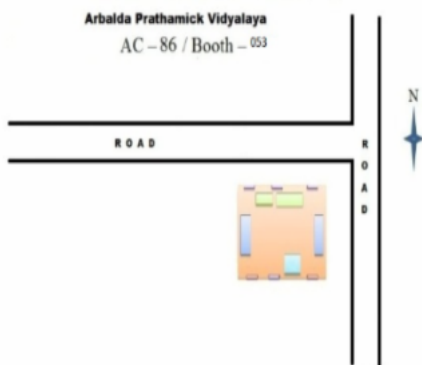

নির্বাচক নিবন্ধন আধিকারিকের স্বাক্ষর

Nazri Naksha

Google Map View

Polling Station Building Front View

Polling Station Front View

Cad View

Key MAP View

1 নাম : পিন্টু অধিকারী পিতার নাম: কোকণ অধিকারী বাড়ির নং : N0107 বয়স : 24 লিঙ্গ : পুরুষ	STB2316107 ফটো উপলব্ধ	2 নাম : পিয়ালী অধিকারী স্বামীর নাম: মিন্টু অধিকারী বাড়ির নং : এন0408 বয়স : 23 লিঙ্গ : মহিলা	STB2452647 ফটো উপলব্ধ	3 নাম : শান্তনা উকিল পিতার নাম: অজিত উকিল বাড়ির নং : n0126 বয়স : 26 লিঙ্গ : মহিলা	STB2098333 ফটো উপলব্ধ
4 নাম : চৈতালি উকিল পিতার নাম: অজিত উকিল বাড়ির নং : এন0126 বয়স : 23 লিঙ্গ : মহিলা	STB2452621 ফটো উপলব্ধ	5 নাম : কিংসুক কর্মকার পিতার নাম: সপন কর্মকার বাড়ির নং : এন0050 বয়স : 23 লিঙ্গ : পুরুষ	STB2452639 ফটো উপলব্ধ	6 নাম : পিংকি কর্মকার পিতার নাম: প্রদীপ কর্মকার বাড়ির নং : এন00৫৪ বয়স : 22 লিঙ্গ : মহিলা	STB2527257 ফটো উপলব্ধ
7 নাম : প্রিয়ঙ্কা কর্মকার পিতার নাম: প্রদীপ কর্মকার বাড়ির নং : এন00৫৪ বয়স : 22 লিঙ্গ : মহিলা	STB2527430 ফটো উপলব্ধ	8 নাম : সৌমেন কর্মকার পিতার নাম: সাধন কর্মকার বাড়ির নং : n0051 বয়স : 24 লিঙ্গ : পুরুষ	STB2316073 ফটো উপলব্ধ	9 নাম : কুন্তল কর্মকার পিতার নাম: কমলেশ কর্মকার বাড়ির নং : n0050 বয়স : 27 লিঙ্গ : পুরুষ	STB1975598 ফটো উপলব্ধ
10 নাম : সোমনাথ কর্মকার পিতার নাম: গনেশ কর্মকার বাড়ির নং : n0209 বয়স : 27 লিঙ্গ : পুরুষ	STB1975572 ফটো উপলব্ধ	11 নাম : পাপিয়া কর্মকার পিতার নাম: রামেন কর্মকার বাড়ির নং : N0054 বয়স : 25 লিঙ্গ : মহিলা	STB2316123 ফটো উপলব্ধ	12 নাম : সাধন দাস পিতার নাম: নীলু দাস বাড়ির নং : n0033 বয়স : 27 লিঙ্গ : পুরুষ	STB1975606 ফটো উপলব্ধ
13 নাম : চন্দন দাস পিতার নাম: বিফল দাস বাড়ির নং : এন0024 বয়স : 26 লিঙ্গ : পুরুষ	STB2098275 ফটো উপলব্ধ	14 নাম : কাকালি দাস স্বামীর নাম: সঞ্জয় দাস বাড়ির নং : এন0000 বয়স : 35 লিঙ্গ : মহিলা	STB2547602 ফটো উপলব্ধ	15 নাম : চৈতালি দাস স্বামীর নাম: রুপচাঁদ দাস বাড়ির নং : N0024 বয়স : 63 লিঙ্গ : মহিলা	STB2316032 ফটো উপলব্ধ
16 নাম : শুভ দাস পিতার নাম: অসিম দাস বাড়ির নং : এন00৪০ বয়স : 22 লিঙ্গ : পুরুষ	STB2527158 ফটো উপলব্ধ	17 নাম : প্রিয়ঙ্কা দাস পিতার নাম: অসীম দাস বাড়ির নং : এন00৪০ বয়স : 23 লিঙ্গ : মহিলা	STB2527208 ফটো উপলব্ধ	18 নাম : অমিত দাস পিতার নাম: গণেশ দাস বাড়ির নং : এন00২৯ বয়স : 22 লিঙ্গ : পুরুষ	STB2527331 ফটো উপলব্ধ
19 নাম : গঙ্গা দাস স্বামীর নাম: উত্তম দাস বাড়ির নং : এন0000 বয়স : 54 লিঙ্গ : মহিলা	STB2452530 ফটো উপলব্ধ	20 নাম : অমিত দাস পিতার নাম: উত্তম দাস বাড়ির নং : এন0000 বয়স : 32 লিঙ্গ : পুরুষ	STB2452597 ফটো উপলব্ধ	21 নাম : কিশোর দাস পিতার নাম: উত্তম দাস বাড়ির নং : ই0022 বয়স : 33 লিঙ্গ : পুরুষ	STB2452605 ফটো উপলব্ধ
22 নাম : অতনু কর্মকার পিতার নাম: কামাক্ষ্যা প্রসাদ কর্মকার বাড়ির নং : n0052 বয়স : 27 লিঙ্গ : পুরুষ	STB1975531 ফটো উপলব্ধ	23 নাম : সৈকত প্রামাণিক পিতার নাম: বসুদেব প্রামাণিক বাড়ির নং : N00136 বয়স : 24 লিঙ্গ : পুরুষ	STB2315968 ফটো উপলব্ধ	24 নাম : পূর্ণিমা প্রামাণিক স্বামীর নাম: জয়দেব প্রামাণিক বাড়ির নং : N0084 বয়স : 28 লিঙ্গ : মহিলা	STB2316164 ফটো উপলব্ধ
25 নাম : সুস্মিতা ঘোষ প্রামাণিক পিতার নাম: সুফল প্রামাণিক বাড়ির নং : n0084 বয়স : 27 লিঙ্গ : মহিলা	STB1975556 ফটো উপলব্ধ	26 নাম : টুটু মল্লিক স্বামীর নাম: সৌরভ প্রামাণিক বাড়ির নং : এন0228 বয়স : 25 লিঙ্গ : মহিলা	XLL2337558 ফটো উপলব্ধ	27 নাম : সৌরভ প্রামাণিক পিতার নাম: বাসুদেব প্রামাণিক বাড়ির নং : n0228 বয়স : 26 লিঙ্গ : পুরুষ	STB2085017 ফটো উপলব্ধ
28 নাম : সবুজ প্রামাণিক পিতার নাম: দুলাল প্রামাণিক বাড়ির নং : এন0000 বয়স : 27 লিঙ্গ : পুরুষ	STB1975564 ফটো উপলব্ধ	29 নাম : বুদ্ধেশ্বর বর্মন পিতার নাম: বুদ্ধেশ্বর বর্মন বাড়ির নং : n0204 বয়স : 65 লিঙ্গ : পুরুষ	ZUM0382796 ফটো উপলব্ধ	30 নাম : ভারতী বর্মন স্বামীর নাম: বুদ্ধেশ্বর বর্মন বাড়ির নং : n0205 বয়স : 53 লিঙ্গ : মহিলা	ZUM0382788 ফটো উপলব্ধ