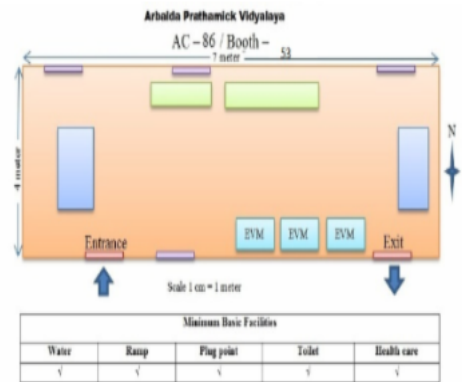

নির্বাচক নিবন্ধন আধিকারিকের স্বাক্ষর

Nazri Naksha

Google Map View

Polling Station Building Front View

Polling Station Front View

Cad View

Key MAP View

1 নাম : পিন্টু অধিকারী পিতার নাম: কোকণ অধিকারী বাড়ির নং : N0107 বয়স : 24 লিঙ্গ : পুরুষ	STB2316107 ফটো উপলব্ধ	2 নাম : পিয়ালী অধিকারী স্বামীর নাম: মিন্টু অধিকারী বাড়ির নং : এন0408 বয়স : 23 লিঙ্গ : মহিলা	STB2452647 ফটো উপলব্ধ	3 নাম : শান্তনা উকিল পিতার নাম: অজিত উকিল বাড়ির নং : n0126 বয়স : 26 লিঙ্গ : মহিলা	STB2098333 ফটো উপলব্ধ
4 নাম : চৈতালি উকিল পিতার নাম: অজিত উকিল বাড়ির নং : এন0126 বয়স : 23 লিঙ্গ : মহিলা	STB2452621 ফটো উপলব্ধ	5 নাম : কিংসুক কর্মকার পিতার নাম: সপন কর্মকার বাড়ির নং : এন0050 বয়স : 23 লিঙ্গ : পুরুষ	STB2452639 ফটো উপলব্ধ	6 নাম : পিংকি কর্মকার পিতার নাম: প্রদীপ কর্মকার বাড়ির নং : এন00৫৪ বয়স : 22 লিঙ্গ : মহিলা	STB2527257 ফটো উপলব্ধ
7 নাম : প্রিয়ঙ্কা কর্মকার পিতার নাম: প্রদীপ কর্মকার বাড়ির নং : এন00৫৪ বয়স : 22 লিঙ্গ : মহিলা	STB2527430 ফটো উপলব্ধ	8 নাম : সৌমেন কর্মকার পিতার নাম: সাধন কর্মকার বাড়ির নং : n0051 বয়স : 24 লিঙ্গ : পুরুষ	STB2316073 ফটো উপলব্ধ	9 নাম : কুন্তল কর্মকার পিতার নাম: কমলেশ কর্মকার বাড়ির নং : n0050 বয়স : 27 লিঙ্গ : পুরুষ	STB1975598 ফটো উপলব্ধ
10 নাম : সোমনাথ কর্মকার পিতার নাম: গনেশ কর্মকার বাড়ির নং : n0209 বয়স : 27 লিঙ্গ : পুরুষ	STB1975572 ফটো উপলব্ধ	11 নাম : পাপিয়া কর্মকার পিতার নাম: রামেন কর্মকার বাড়ির নং : N0054 বয়স : 25 লিঙ্গ : মহিলা	STB2316123 ফটো উপলব্ধ	12 নাম : সাধন দাস পিতার নাম: নীলু দাস বাড়ির নং : n0033 বয়স : 27 লিঙ্গ : পুরুষ	STB1975606 ফটো উপলব্ধ
13 নাম : চন্দন দাস পিতার নাম: বিফল দাস বাড়ির নং : এন0024 বয়স : 26 লিঙ্গ : পুরুষ	STB2098275 ফটো উপলব্ধ	14 নাম : কাকালি দাস স্বামীর নাম: সঞ্জয় দাস বাড়ির নং : এন0000 বয়স : 35 লিঙ্গ : মহিলা	STB2547602 ফটো উপলব্ধ	15 নাম : চৈতালি দাস স্বামীর নাম: রুপচাঁদ দাস বাড়ির নং : N0024 বয়স : 63 লিঙ্গ : মহিলা	STB2316032 ফটো উপলব্ধ
16 নাম : শুভ দাস পিতার নাম: অসিম দাস বাড়ির নং : এন00৪০ বয়স : 22 লিঙ্গ : পুরুষ	STB2527158 ফটো উপলব্ধ	17 নাম : প্রিয়ঙ্কা দাস পিতার নাম: অসীম দাস বাড়ির নং : এন00৪০ বয়স : 23 লিঙ্গ : মহিলা	STB2527208 ফটো উপলব্ধ	18 নাম : অমিত দাস পিতার নাম: গণেশ দাস বাড়ির নং : এন00২৯ বয়স : 22 লিঙ্গ : পুরুষ	STB2527331 ফটো উপলব্ধ
19 নাম : গঙ্গা দাস স্বামীর নাম: উত্তম দাস বাড়ির নং : এন0000 বয়স : 54 লিঙ্গ : মহিলা	STB2452530 ফটো উপলব্ধ	20 নাম : অমিত দাস পিতার নাম: উত্তম দাস বাড়ির নং : এন0000 বয়স : 32 লিঙ্গ : পুরুষ	STB2452597 ফটো উপলব্ধ	21 নাম : কিশোর দাস পিতার নাম: উত্তম দাস বাড়ির নং : ই0022 বয়স : 33 লিঙ্গ : পুরুষ	STB2452605 ফটো উপলব্ধ
22 নাম : অতনু কর্মকার পিতার নাম: কামাক্ষ্যা প্রসাদ কর্মকার বাড়ির নং : n0052 বয়স : 27 লিঙ্গ : পুরুষ	STB1975531 ফটো উপলব্ধ	23 নাম : সৈকত প্রামাণিক পিতার নাম: বসুদেব প্রামাণিক বাড়ির নং : N00136 বয়স : 24 লিঙ্গ : পুরুষ	STB2315968 ফটো উপলব্ধ	24 নাম : পূর্ণিমা প্রামাণিক স্বামীর নাম: জয়দেব প্রামাণিক বাড়ির নং : N0084 বয়স : 28 লিঙ্গ : মহিলা	STB2316164 ফটো উপলব্ধ
25 নাম : সুস্মিতা ঘোষ প্রামাণিক পিতার নাম: সুফল প্রামাণিক বাড়ির নং : n0084 বয়স : 27 লিঙ্গ : মহিলা	STB1975556 ফটো উপলব্ধ	26 নাম : টুটু মল্লিক স্বামীর নাম: সৌরভ প্রামাণিক বাড়ির নং : এন0228 বয়স : 25 লিঙ্গ : মহিলা	XLL2337558 ফটো উপলব্ধ	27 নাম : সৌরভ প্রামাণিক পিতার নাম: বাসুদেব প্রামাণিক বাড়ির নং : n0228 বয়স : 26 লিঙ্গ : পুরুষ	STB2085017 ফটো উপলব্ধ
28 নাম : সবুজ প্রামাণিক পিতার নাম: দুলাল প্রামাণিক বাড়ির নং : এন0000 বয়স : 27 লিঙ্গ : পুরুষ	STB1975564 ফটো উপলব্ধ	29 নাম : বুদ্ধেশ্বর বর্মন পিতার নাম: বুদ্ধেশ্বর বর্মন বাড়ির নং : n0204 বয়স : 65 লিঙ্গ : পুরুষ	ZUM0382796 ফটো উপলব্ধ	30 নাম : ভারতী বর্মন স্বামীর নাম: বুদ্ধেশ্বর বর্মন বাড়ির নং : n0205 বয়স : 53 লিঙ্গ : মহিলা	ZUM0382788 ফটো উপলব্ধ