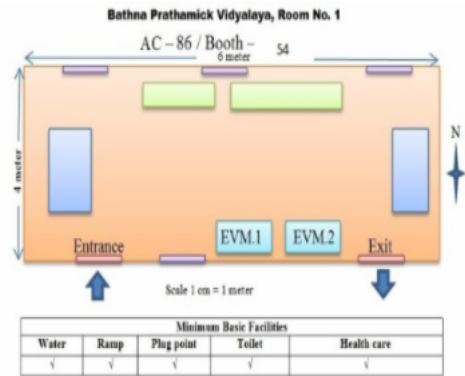

নির্বাচক নিবন্ধন আধিকারিকের স্বাক্ষর

Nazri Naksha

Google Map View

Polling Station Building Front View

Polling Station Front View

Cad View

Key MAP View

1 নাম : সঞ্জু অধিকারী পিতার নাম: সোনাভদ্র অধিকারী বাড়ির নং : n0236 বয়স : 27 লিঙ্গ : পুরুষ	STB1975820 ফটো উপলব্ধ	2 নাম : মাল্য অধিকারী স্বামীর নাম: সোনাভদ্র অধিকারী বাড়ির নং : n0236 বয়স : 39 লিঙ্গ : মহিলা	STB1645688 ফটো উপলব্ধ	Q 3 নাম : সুকান্ত অধিকারী পিতার নাম: সোনাভদ্র অধিকারী বাড়ির নং : N0236 বয়স : 24 লিঙ্গ : পুরুষ	STB2316289 ফটো উপলব্ধ
4 নাম : সাগরিকা কবিরাজ স্বামীর নাম: বিজয় কবিরাজ বাড়ির নং : এন0676 বয়স : 38 লিঙ্গ : মহিলা	NEY1660661 ফটো উপলব্ধ	5 নাম : বিষ্ণুপদ কবিরাজ মায়ের নাম: বিজয় কবিরাজ বাড়ির নং : এন00 বয়স : 25 লিঙ্গ : পুরুষ	STB2176535 ফটো উপলব্ধ	6 নাম : বিজয় কবিরাজ পিতার নাম: অশ্বিনী কবিরাজ বাড়ির নং : এন00 বয়স : 43 লিঙ্গ : পুরুষ	STB2176527 ফটো উপলব্ধ
7 নাম : সবিতা দেবী কেওট স্বামীর নাম: চুনীলাল কেওট বাড়ির নং : 5/28 বয়স : 71 লিঙ্গ : মহিলা	CRL0582627 ফটো উপলব্ধ	8 নাম : কানাই লাল কেওট পিতার নাম: চুনী লাল কেওট বাড়ির নং : এন007 বয়স : 43 লিঙ্গ : পুরুষ	XHJ0849539 ফটো উপলব্ধ	9 নাম : রঞ্জু দেবী স্বামীর নাম: গোপাল কেওট বাড়ির নং : এন0007 বয়স : 38 লিঙ্গ : মহিলা	XHJ0787663 ফটো উপলব্ধ
10 নাম : শিউ কুমার কেবট পিতার নাম: চুনীলাল কেবট বাড়ির নং : এন0007 বয়স : 40 লিঙ্গ : পুরুষ	XHJ0849554 ফটো উপলব্ধ	11 নাম : রিংকু সরকার খাঁ স্বামীর নাম: রনজিৎ খাঁ বাড়ির নং : এন0172 বয়স : 35 লিঙ্গ : মহিলা	STB2176162 ফটো উপলব্ধ	12 নাম : বীণাপানী খাঁ স্বামীর নাম: রমেশ চন্দ্র খাঁ বাড়ির নং : n0171 বয়স : 80 লিঙ্গ : মহিলা	WB/09/069/588462 ফটো উপলব্ধ
13 নাম : রনজিৎ খাঁ পিতার নাম: রমেশ চন্দ্র খাঁ বাড়ির নং : n0172 বয়স : 47 লিঙ্গ : পুরুষ	MMP2217198 ফটো উপলব্ধ	14 নাম : রতন খাঁ পিতার নাম: রমেশ চন্দ্র খাঁ বাড়ির নং : n0173 বয়স : 44 লিঙ্গ : পুরুষ	MMP1606946 ফটো উপলব্ধ	15 নাম : শ্রীমন্ত খাঁ পিতার নাম: রমেশ চন্দ্র খাঁ বাড়ির নং : n0180 বয়স : 42 লিঙ্গ : পুরুষ	MMP2217206 ফটো উপলব্ধ
16 নাম : শর্মিষ্ঠা খাঁ নাথ স্বামীর নাম: রতন খাঁ বাড়ির নং : n0301 বয়স : 40 লিঙ্গ : মহিলা	GQL2963700 ফটো উপলব্ধ	17 নাম : মনিমালা খাঁ বসু স্বামীর নাম: শ্রীমন্ত খাঁ বাড়ির নং : n0325 বয়স : 28 লিঙ্গ : মহিলা	STB1857648 ফটো উপলব্ধ	18 নাম : সুলেখা রায় পিতার নাম: অরুণ কুমার রায় বাড়ির নং : এন0232 বয়স : 27 লিঙ্গ : মহিলা	STB1998533 ফটো উপলব্ধ
19 নাম : জ্যোৎস্না গোস্বামী পিতার নাম: শ্যামবাবু গোস্বামী বাড়ির নং : এন0232 বয়স : 22 লিঙ্গ : মহিলা	STB2600583 ফটো উপলব্ধ	20 নাম : সোমনাথ গোস্বামী পিতার নাম: শ্যামবাবু গোস্বামী বাড়ির নং : n0232 বয়স : 28 লিঙ্গ : পুরুষ	STB1858059 ফটো উপলব্ধ	21 নাম : গোপীনাথ গোস্বামী পিতার নাম: শ্যামবাবু গোস্বামী বাড়ির নং : N0232 বয়স : 24 লিঙ্গ : পুরুষ	STB2316503 ফটো উপলব্ধ
22 নাম : বিশ্বনাথ গোস্বামী পিতার নাম: শ্যামবাবু গোস্বামী বাড়ির নং : এন0232 বয়স : 24 লিঙ্গ : পুরুষ	STB2176444 ফটো উপলব্ধ	23 নাম : কৃষ্ণ গোস্বামী পিতার নাম: শ্যামবাবু গোস্বামী বাড়ির নং : এন0232 বয়স : 23 লিঙ্গ : পুরুষ	STB2452688 ফটো উপলব্ধ	24 নাম : শ্যামবাবু গোস্বামী পিতার নাম: ঘসিরাম গোস্বামী বাড়ির নং : n0232 বয়স : 65 লিঙ্গ : পুরুষ	UP/14/065/123107 ফটো উপলব্ধ
25 নাম : শ্যামবতি গোস্বামী স্বামীর নাম: শ্যামবাবু গোস্বামী বাড়ির নং : n0233 বয়স : 61 লিঙ্গ : মহিলা	UP/14/065/123108 ফটো উপলব্ধ	26 নাম : রূপা গোস্বামী স্বামীর নাম: সোমনাথ গোস্বামী বাড়ির নং : n0232 বয়স : 28 লিঙ্গ : মহিলা	STB1858208 ফটো উপলব্ধ	27 নাম : রবীন্দ্র নাথ গোস্বামী পিতার নাম: শ্যামবাবু গোস্বামী বাড়ির নং : n0232 বয়স : 30 লিঙ্গ : পুরুষ	STB1764695 ফটো উপলব্ধ
28 নাম : দীপক গোস্বামী পিতার নাম: শ্যামবাবু গোস্বামী বাড়ির নং : n0292 বয়স : 26 লিঙ্গ : পুরুষ	STB2098408 ফটো উপলব্ধ	29 নাম : দীনেশ চক্রবর্তী পিতার নাম: গঙ্গেশ চক্রবর্তী বাড়ির নং : n0014 বয়স : 82 লিঙ্গ : পুরুষ	DDZ1713213 ফটো উপলব্ধ	30 নাম : মীরা ভট্টাচার্য স্বামীর নাম: দীনেশ চক্রবর্তী বাড়ির নং : n0014 বয়স : 73 লিঙ্গ : মহিলা	DDZ1713916 ফটো উপলব্ধ