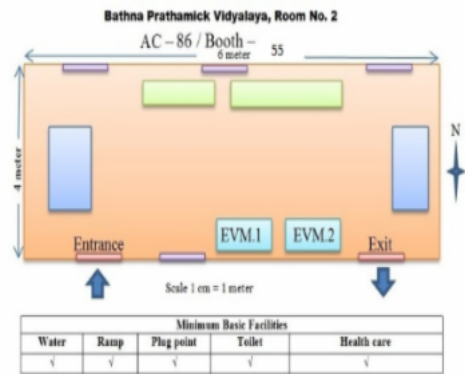

নির্বাচক নিবন্ধন আধিকারিকের স্বাক্ষর

Nazri Naksha

Google Map View

Polling Station Building Front View

Polling Station Front View

Cad View

Key MAP View

1 নাম : সীতানাথ কাঠ পিতার নাম: বিষ্ণুপদ কাঠ বাড়ির নং : n0060 বয়স : 55 লিঙ্গ : পুরুষ	STB2650760 ফটো উপলব্ধ	2 নাম : বলরাম কাঠ পিতার নাম: বিষ্ণুপদ কাঠ বাড়ির নং : n0060 বয়স : 65 লিঙ্গ : পুরুষ	WB/12/078/144515 ফটো উপলব্ধ	3 নাম : সুচিত্রা কাঠ স্বামীর নাম: বলরাম কাঠ বাড়ির নং : n0060 বয়স : 56 লিঙ্গ : মহিলা	WB/12/078/144403 ফটো উপলব্ধ
4 নাম : প্রসেনজিৎ কাঠ পিতার নাম: বলরাম কাঠ বাড়ির নং : N060 বয়স : 39 লিঙ্গ : পুরুষ	DDZ2349868 ফটো উপলব্ধ	5 নাম : ইলা কাঠ স্বামীর নাম: সীতানাথ কাঠ বাড়ির নং : n0060 বয়স : 42 লিঙ্গ : মহিলা	DDZ2304129 ফটো উপলব্ধ	6 নাম : নির্মল কীর্তনীয়া পিতার নাম: অমল্য কীর্তনীয়া বাড়ির নং : n0146 বয়স : 56 লিঙ্গ : পুরুষ	DDZ2916559 ফটো উপলব্ধ
7 নাম : মঞ্জুরানী কীর্তনীয়া স্বামীর নাম: নির্মল কীর্তনীয়া বাড়ির নং : n0146 বয়স : 51 লিঙ্গ : মহিলা	DDZ2916567 ফটো উপলব্ধ	8 নাম : সুদীপ কীর্তনীয়া পিতার নাম: নির্মল কীর্তনীয়া বাড়ির নং : n0146 বয়স : 29 লিঙ্গ : পুরুষ	STB1765098 ফটো উপলব্ধ	9 নাম : দুধ কালাম কেশিয়ার পিতার নাম: সুজিত কেশিয়ার বাড়ির নং : N0073 বয়স : 25 লিঙ্গ : পুরুষ	STB2316834 ফটো উপলব্ধ
10 নাম : নীলকমল কেশিয়ার পিতার নাম: সুজিত কেশিয়ার বাড়ির নং : এন0000 বয়স : 24 লিঙ্গ : পুরুষ	STB2527687 ফটো উপলব্ধ	11 নাম : বুধো কেশিয়ার পিতার নাম: ক্ষুদিরাম কেশিয়ার বাড়ির নং : n0088 বয়স : 64 লিঙ্গ : পুরুষ	WB/12/078/144020 ফটো উপলব্ধ	12 নাম : বিদ্যা কেশিয়ার স্বামীর নাম: বুধো কেশিয়ার বাড়ির নং : n0088 বয়স : 57 লিঙ্গ : মহিলা	WB/12/078/144107 ফটো উপলব্ধ
13 নাম : সুজিত কেশিয়ার পিতার নাম: বুধো কেশিয়ার বাড়ির নং : n0088 বয়স : 41 লিঙ্গ : পুরুষ	DDZ2916633 ফটো উপলব্ধ	14 নাম : তারা কেশিয়ার স্বামীর নাম: সুজিত কেশিয়ার বাড়ির নং : n0088 বয়স : 38 লিঙ্গ : মহিলা	STB1765205 ফটো উপলব্ধ	15 নাম : তপতী খাঁ স্বামীর নাম: শশীদেব খাঁ বাড়ির নং : n0088 বয়স : 59 লিঙ্গ : মহিলা	DDZ2983690 ফটো উপলব্ধ
16 নাম : অঞ্জলী কোশিয়ার পিতার নাম: বুধো কোশিয়ার বাড়ির নং : n0088 বয়স : 36 লিঙ্গ : মহিলা	STB1326230 ফটো উপলব্ধ	17 নাম : বিজলী কোশিয়ার পিতার নাম: বুধো কোশিয়ার বাড়ির নং : n0088 বয়স : 35 লিঙ্গ : মহিলা	STB1326248 ফটো উপলব্ধ	18 নাম : পরীবালা খাঁ স্বামীর নাম: দাসুরথী খাঁ বাড়ির নং : n0030 বয়স : 86 লিঙ্গ : মহিলা	WB/12/078/144183 ফটো উপলব্ধ
19 নাম : যোগমায়া খাঁ(মুগ্ধা) স্বামীর নাম: সুশান্ত খাঁ বাড়ির নং : n0030 বয়স : 49 লিঙ্গ : মহিলা	DDZ2494169 ফটো উপলব্ধ	20 নাম : হারান খাঁ পিতার নাম: দাসুরথী খাঁ বাড়ির নং : n0030 বয়স : 55 লিঙ্গ : পুরুষ	STB0237263 ফটো উপলব্ধ	21 নাম : দিলিপ খাঁ পিতার নাম: দাসুরথী খাঁ বাড়ির নং : n0030 বয়স : 51 লিঙ্গ : পুরুষ	WB/12/078/144455 ফটো উপলব্ধ
22 নাম : বাঞ্ছারাম খাঁ পিতার নাম: দাসুরথী খাঁ বাড়ির নং : n0030 বয়স : 46 লিঙ্গ : পুরুষ	DDZ2774933 ফটো উপলব্ধ	23 নাম : রিঙ্কু খাঁ স্বামীর নাম: বাঞ্ছারাম খাঁ বাড়ির নং : n0030 বয়স : 41 লিঙ্গ : মহিলা	STB1430701 ফটো উপলব্ধ	24 নাম : সঞ্জয় খাঁ পিতার নাম: দাসুরথী খাঁ বাড়ির নং : n0030 বয়স : 45 লিঙ্গ : পুরুষ	DDZ2774941 ফটো উপলব্ধ
25 নাম : কল্যাণী খাঁ স্বামীর নাম: দিলীপ খাঁ বাড়ির নং : n0030 বয়স : 43 লিঙ্গ : মহিলা	STB1645951 ফটো উপলব্ধ	26 নাম : গোপাল খাঁ পিতার নাম: দাসুরথী খাঁ বাড়ির নং : n0033 বয়স : 53 লিঙ্গ : পুরুষ	WB/12/078/144580 ফটো উপলব্ধ	27 নাম : সীমা খাঁ স্বামীর নাম: গোপাল খাঁ বাড়ির নং : n0033 বয়স : 50 লিঙ্গ : মহিলা	WB/12/078/144407 ফটো উপলব্ধ
28 নাম : শঙ্কর খাঁ পিতার নাম: নিমাই খাঁ বাড়ির নং : n0035 বয়স : 66 লিঙ্গ : পুরুষ	WB/12/078/144162 ফটো উপলব্ধ	29 নাম : চায়না খাঁ স্বামীর নাম: শঙ্কর খাঁ বাড়ির নং : n0035 বয়স : 57 লিঙ্গ : মহিলা	WB/12/078/144041 ফটো উপলব্ধ	30 নাম : শুকদেব খাঁ পিতার নাম: দাসুরথী খাঁ বাড়ির নং : n0037 বয়স : 63 লিঙ্গ : পুরুষ	WB/12/078/144668 ফটো উপলব্ধ