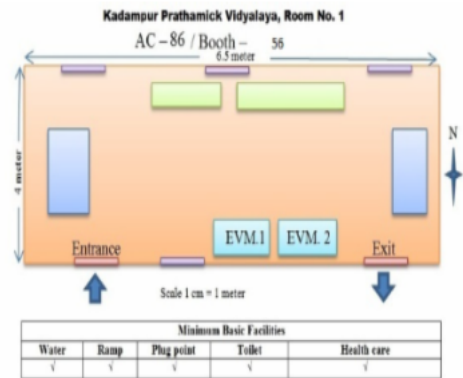

নির্বাচক নিবন্ধন আধিকারিকের স্বাক্ষর

Nazri Naksha

Google Map View

Polling Station Building Front View

Polling Station Front View

Cad View

Key MAP View

1 নাম : অজয় কর্মকার পিতার নাম: অসীম কর্মকার বাড়ির নং : n0084 বয়স : 29 লিঙ্গ : পুরুষ	STB1765486 ফটো উপলব্ধ	2 নাম : চায়না কর্মকার স্বামীর নাম: অসীম কর্মকার বাড়ির নং : n0084 বয়স : 55 লিঙ্গ : মহিলা	WB/12/078/141195 ফটো উপলব্ধ	3 নাম : অসীম কর্মকার পিতার নাম: অনিল কর্মকার বাড়ির নং : n0084 বয়স : 59 লিঙ্গ : পুরুষ	WB/12/078/141495 ফটো উপলব্ধ
4 নাম : অমিয় কর্মকার পিতার নাম: অনন্ত কর্মকার বাড়ির নং : n0084 বয়স : 34 লিঙ্গ : পুরুষ	STB1430974 ফটো উপলব্ধ	5 নাম : অমিত কর্মকার পিতার নাম: অনন্ত কর্মকার বাড়ির নং : n0084 বয়স : 35 লিঙ্গ : পুরুষ	STB1161751 ফটো উপলব্ধ	6 নাম : অনন্ত কর্মকার পিতার নাম: অনিল কর্মকার বাড়ির নং : n0084 বয়স : 63 লিঙ্গ : পুরুষ	WB/12/078/141003 ফটো উপলব্ধ
7 নাম : অনিতা কর্মকার স্বামীর নাম: অনিল কর্মকার বাড়ির নং : n0084 বয়স : 74 লিঙ্গ : মহিলা	WB/12/078/141603 ফটো উপলব্ধ	Q 8 নাম : অঞ্জু কর্মকার স্বামীর নাম: অমিয়া কর্মকার বাড়ির নং : এন00 বয়স : 29 লিঙ্গ : মহিলা	STB2036051 ফটো উপলব্ধ	9 নাম : মালতী কর্মকার স্বামীর নাম: অজয় কর্মকার বাড়ির নং : এম0048 বয়স : 23 লিঙ্গ : মহিলা	STB2453272 ফটো উপলব্ধ
10 নাম : পম্পা হালদার পিতার নাম: ভোলানাথ হালদার বাড়ির নং : এন0084 বয়স : 31 লিঙ্গ : মহিলা	STB1722495 ফটো উপলব্ধ	11 নাম : প্রিয়ঙ্কা ঘোষ স্বামীর নাম: সুরাজীত ঘোষ বাড়ির নং : এন0091 বয়স : 25 লিঙ্গ : মহিলা	STB2453264 ফটো উপলব্ধ	Q 12 নাম : সুদীপ ঘোষ পিতার নাম: মহাদেব ঘোষ বাড়ির নং : এন0091 বয়স : 25 লিঙ্গ : পুরুষ	STB2188597 ফটো উপলব্ধ
13 নাম : বিশ্বজিৎ ঘোষ পিতার নাম: মনোরঞ্জন ঘোষ বাড়ির নং : n0091 বয়স : 43 লিঙ্গ : পুরুষ	DDZ2502755 ফটো উপলব্ধ	14 নাম : শুভজিৎ ঘোষ পিতার নাম: মহাদেব ঘোষ বাড়ির নং : n0091 বয়স : 30 লিঙ্গ : পুরুষ	STB1765478 ফটো উপলব্ধ	15 নাম : শেফালী ঘোষ স্বামীর নাম: মুরারী মোহন ঘোষ বাড়ির নং : n0091 বয়স : 37 লিঙ্গ : মহিলা	DDZ3082039 ফটো উপলব্ধ
16 নাম : মুরারী মোহন ঘোষ পিতার নাম: মনোরঞ্জন ঘোষ বাড়ির নং : n0091 বয়স : 48 লিঙ্গ : পুরুষ	DDZ1713379 ফটো উপলব্ধ	17 নাম : চন্দ্রাবতী ঘোষ স্বামীর নাম: মহাদেব ঘোষ বাড়ির নং : n0091 বয়স : 49 লিঙ্গ : মহিলা	STB2703239 ফটো উপলব্ধ	18 নাম : মহাদেব ঘোষ পিতার নাম: মনোরঞ্জন ঘোষ বাড়ির নং : n0091 বয়স : 50 লিঙ্গ : পুরুষ	WB/12/078/141060 ফটো উপলব্ধ
19 নাম : কল্যাণী ঘোষ স্বামীর নাম: মনোরঞ্জন ঘোষ বাড়ির নং : n0091 বয়স : 76 লিঙ্গ : মহিলা	WB/12/078/141058 ফটো উপলব্ধ	20 নাম : পিন্টু সাহা পিতার নাম: প্রদীপ সাহা বাড়ির নং : n0051 বয়স : 35 লিঙ্গ : পুরুষ	STB1859362 ফটো উপলব্ধ	21 নাম : যুগোল দাস পিতার নাম: সুবল দাস বাড়ির নং : n0233 বয়স : 42 লিঙ্গ : পুরুষ	STB1976505 ফটো উপলব্ধ
22 নাম : মহাদেব দাস পিতার নাম: বিজয় দাস বাড়ির নং : n0048 বয়স : 55 লিঙ্গ : পুরুষ	STB1726579 ফটো উপলব্ধ	23 নাম : রীতারানী দাস স্বামীর নাম: শ্যামপদ দাস বাড়ির নং : n0048 বয়স : 59 লিঙ্গ : মহিলা	WB/12/078/141246 ফটো উপলব্ধ	24 নাম : সুবল দাস পিতার নাম: শ্যামপদ দাস বাড়ির নং : n0048 বয়স : 37 লিঙ্গ : পুরুষ	DDZ3082310 ফটো উপলব্ধ
25 নাম : শ্যামাপদ দাস পিতার নাম: সুরেন্দ্র দাস বাড়ির নং : n0048 বয়স : 66 লিঙ্গ : পুরুষ	WB/12/078/141264 ফটো উপলব্ধ	26 নাম : গোবিন্দচন্দ্র দাস পিতার নাম: ভাদুড়ীমোহন দাস বাড়ির নং : n0048 বয়স : 52 লিঙ্গ : পুরুষ	WB/12/078/141083 ফটো উপলব্ধ	27 নাম : সন্ধারানী দাস স্বামীর নাম: ভাদুড়ীমোহন দাস বাড়ির নং : n0048 বয়স : 77 লিঙ্গ : মহিলা	WB/12/078/141244 ফটো উপলব্ধ
28 নাম : আরতি দাস স্বামীর নাম: রঞ্জন দাস বাড়ির নং : n0047 বয়স : 36 লিঙ্গ : মহিলা	STB1243732 ফটো উপলব্ধ	29 নাম : রঞ্জন দাস পিতার নাম: পলান দাস বাড়ির নং : n0047 বয়স : 41 লিঙ্গ : পুরুষ	DDZ2346179 ফটো উপলব্ধ	30 নাম : স্বপ্না দাস স্বামীর নাম: গৌতম দাস বাড়ির নং : n0047 বয়স : 43 লিঙ্গ : মহিলা	DDZ2347599 ফটো উপলব্ধ