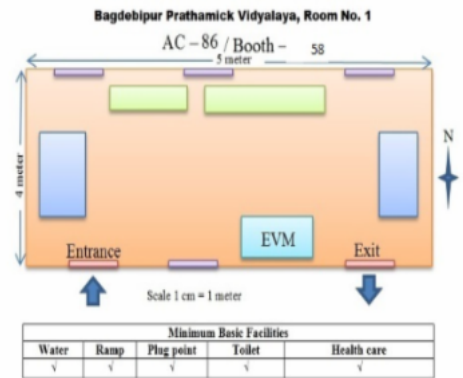

নির্বাচক নিবন্ধন আধিকারিকের স্বাক্ষর

Nazri Naksha

Google Map View

Bagdebipur Prathamick Vidyalaya, Room No. 1
AC_86 / Booth no.- 058

Polling Station Building Front View

Polling Station Front View

Cad View

Key MAP View