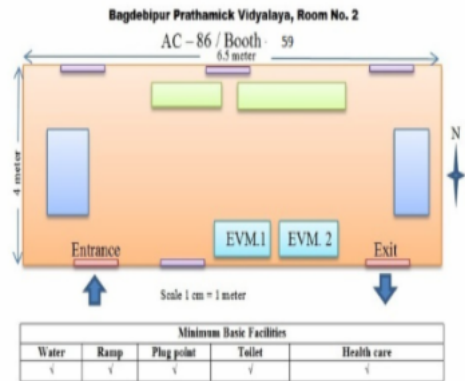

নির্বাচক নিবন্ধন আধিকারিকের স্বাক্ষর

Nazri Naksha

Google Map View

Polling Station Building Front View

Polling Station Front View

Cad View

Key MAP View

1 নাম : প্রদীপ কর্মকার পিতার নাম: নৃপেন কর্মকার বাড়ির নং : n0202 বয়স : 44 লিঙ্গ : পুরুষ	STB1432061 ফটো উপলব্ধ	2 নাম : সুচিত্রা কর্মকার স্বামীর নাম: প্রদীপ কর্মকার বাড়ির নং : n0202 বয়স : 38 লিঙ্গ : মহিলা	DDZ3089828 ফটো উপলব্ধ	Q 3 নাম : বিকাশ কর্মকার পিতার নাম: নৃপেন কর্মকার বাড়ির নং : বয়স : 40 লিঙ্গ : পুরুষ	STB1726728 ফটো উপলব্ধ
4 নাম : বিশ্বনাথ ঘোষ পিতার নাম: ধীরেন ঘোষ বাড়ির নং : n0221 বয়স : 57 লিঙ্গ : পুরুষ	WB/12/078/198019 ফটো উপলব্ধ	5 নাম : অমিত ঘোষ পিতার নাম: বিশ্বনাথ ঘোষ বাড়ির নং : n0221 বয়স : 31 লিঙ্গ : পুরুষ	STB1647668 ফটো উপলব্ধ	6 নাম : বাসনা ঘোষ স্বামীর নাম: বিশ্বনাথ ঘোষ বাড়ির নং : n0222 বয়স : 53 লিঙ্গ : মহিলা	WB/12/078/198017 ফটো উপলব্ধ
7 নাম : জয়ন্ত দাস পিতার নাম: হরেকৃষ্ণ দাস বাড়ির নং : n0223 বয়স : 45 লিঙ্গ : পুরুষ	STB1326586 ফটো উপলব্ধ	8 নাম : অর্চনা দাস(সরকার) স্বামীর নাম: জয়ন্ত দাস বাড়ির নং : n0223 বয়স : 40 লিঙ্গ : মহিলা	STB1726801 ফটো উপলব্ধ	9 নাম : প্রশান্ত দাস পিতার নাম: হরেকৃষ্ণ দাস বাড়ির নং : n0224 বয়স : 48 লিঙ্গ : পুরুষ	STB1326594 ফটো উপলব্ধ
10 নাম : মায়াম্বরী দাস স্বামীর নাম: প্রশান্ত দাস বাড়ির নং : n0225 বয়স : 47 লিঙ্গ : মহিলা	STB1326602 ফটো উপলব্ধ	11 নাম : বন্দনা দাস (অধিকারী) স্বামীর নাম: অসিত দাস বাড়ির নং : n0242 বয়স : 35 লিঙ্গ : মহিলা	XLL1242577 ফটো উপলব্ধ	12 নাম : অপর্ণা সরকার (কর্মকার) স্বামীর নাম: বরেন সরকার বাড়ির নং : n0223 বয়স : 35 লিঙ্গ : মহিলা	STB1161793 ফটো উপলব্ধ
13 নাম : শংকর দাস পিতার নাম: প্রশান্ত দাস বাড়ির নং : n0224 বয়স : 28 লিঙ্গ : পুরুষ	STB1977982 ফটো উপলব্ধ	14 নাম : অসিত দাস পিতার নাম: অজিত দাস বাড়ির নং : n0242 বয়স : 40 লিঙ্গ : পুরুষ	STB1326800 ফটো উপলব্ধ	15 নাম : চিরঞ্জিৎ দাস পিতার নাম: প্রশান্ত দাস বাড়ির নং : এন0224 বয়স : 26 লিঙ্গ : পুরুষ	STB2180156 ফটো উপলব্ধ
16 নাম : মনোরঞ্জন দাস পিতার নাম: নন্দন দাস বাড়ির নং : n0002 বয়স : 60 লিঙ্গ : পুরুষ	STB2322873 ফটো উপলব্ধ	17 নাম : রঞ্জন দাস পিতার নাম: মনোরঞ্জন দাস বাড়ির নং : এন0000 বয়স : 24 লিঙ্গ : পুরুষ	STB2543148 ফটো উপলব্ধ	18 নাম : বিজয় দাস পিতার নাম: বিমল দাস বাড়ির নং : n0019 বয়স : 31 লিঙ্গ : পুরুষ	XLL1813229 ফটো উপলব্ধ
19 নাম : বিশ্বজিৎ দাস পিতার নাম: জয়ন্ত দাস বাড়ির নং : N0005 বয়স : 27 লিঙ্গ : পুরুষ	STB2322345 ফটো উপলব্ধ	20 নাম : অঞ্জনা অধিকারী দাস স্বামীর নাম: মনোরঞ্জন দাস বাড়ির নং : n0002 বয়স : 51 লিঙ্গ : মহিলা	STB2322923 ফটো উপলব্ধ	21 নাম : রূপা দেবনাথ পিতার নাম: সুকদেব দেবনাথ বাড়ির নং : এন0000 বয়স : 22 লিঙ্গ : মহিলা	STB2549368 ফটো উপলব্ধ
22 নাম : সুরজিৎ দেবনাথ পিতার নাম: মহাদেব দেবনাথ বাড়ির নং : এন0235 বয়স : 25 লিঙ্গ : পুরুষ	STB2180230 ফটো উপলব্ধ	23 নাম : সুকদেব দেবনাথ পিতার নাম: মৃত্যুঞ্জয় দেবনাথ বাড়ির নং : n0227 বয়স : 53 লিঙ্গ : পুরুষ	WB/13/054/147570 ফটো উপলব্ধ	24 নাম : রেখা দেবনাথ স্বামীর নাম: সুকদেব দেবনাথ বাড়ির নং : n0228 বয়স : 48 লিঙ্গ : মহিলা	STB1326628 ফটো উপলব্ধ
25 নাম : কাজলী দেবনাথ স্বামীর নাম: মহাদেব দেবনাথ বাড়ির নং : n0234 বয়স : 53 লিঙ্গ : মহিলা	STB1326636 ফটো উপলব্ধ	26 নাম : মহাদেব দেবনাথ পিতার নাম: শ্রীদাম দেবনাথ বাড়ির নং : n0235 বয়স : 58 লিঙ্গ : পুরুষ	STB1244730 ফটো উপলব্ধ	27 নাম : মনোজিৎ দেবনাথ পিতার নাম: মহাদেব দেবনাথ বাড়ির নং : n0235 বয়স : 30 লিঙ্গ : পুরুষ	STB1726702 ফটো উপলব্ধ
28 নাম : তুষার প্রমাণিক পিতার নাম: নিতাই প্রমাণিক বাড়ির নং : এন0000 বয়স : 23 লিঙ্গ : পুরুষ	STB2549160 ফটো উপলব্ধ	29 নাম : সুমন প্রমাণিক পিতার নাম: সৌর প্রমাণিক বাড়ির নং : এন0005 বয়স : 23 লিঙ্গ : পুরুষ	STB2549319 ফটো উপলব্ধ	30 নাম : গোপাল প্রমাণিক পিতার নাম: সুরেশ চন্দ্র প্রামাণিক বাড়ির নং : n0004 বয়স : 49 লিঙ্গ : পুরুষ	STB2493583 ফটো উপলব্ধ