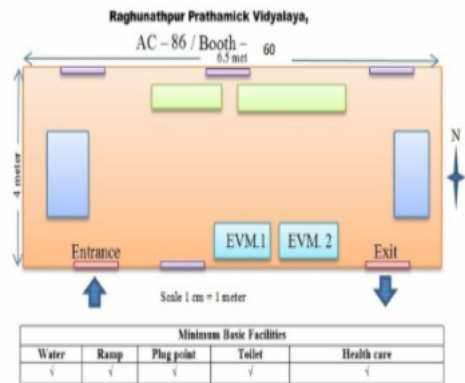

Key MAP View