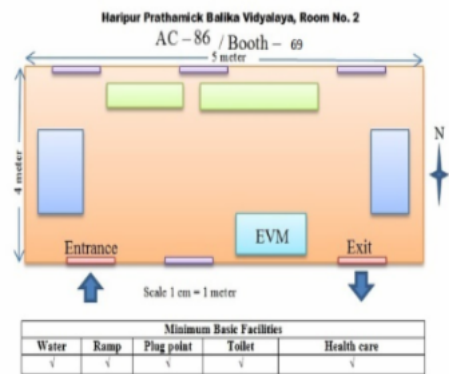

Key MAP View