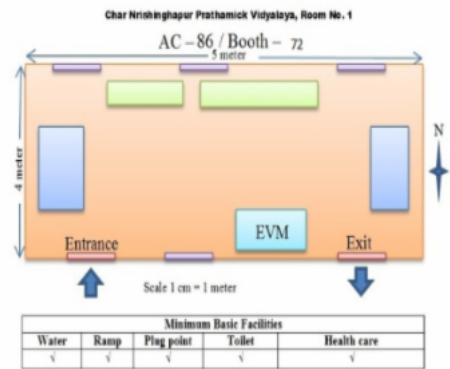

নির্বাচক নিবন্ধন আধিকারিকের স্বাক্ষর

Nazri Naksha

Google Map View

Polling Station Building Front View

Polling Station Front View

Cad View

Key MAP View

1 নাম : পূজা ডাঙ্গি স্বামীর নাম: দাস ডাঙ্গি বাড়ির নং : এন0090 বয়স : 22 লিঙ্গ : মহিলা	STB2507333 ফটো উপলব্ধ	Q 2 নাম : রিতা বরুভ স্বামীর নাম: কৃষ্ণ বরুভ বাড়ির নং : এন0101 বয়স : 41 লিঙ্গ : মহিলা	STB2186492 ফটো উপলব্ধ	3 নাম : সাবিত্রী বারুই স্বামীর নাম: ধীরাজ বারুই বাড়ির নং : এন0124 বয়স : 41 লিঙ্গ : মহিলা	AQT1676683 ফটো উপলব্ধ
4 নাম : সম্রাট বালা মায়ের নাম: রিনা বালা সরকার বাড়ির নং : এন0386 বয়স : 27 লিঙ্গ : পুরুষ	STB2186500 ফটো উপলব্ধ	5 নাম : সমর বালা পিতার নাম: মিলন বালা বাড়ির নং : N0000 বয়স : 24 লিঙ্গ : পুরুষ	STB2186534 ফটো উপলব্ধ	Q 6 নাম : বাসুদেব বালা পিতার নাম: পরান বালা বাড়ির নং : এন0000 বয়স : 40 লিঙ্গ : পুরুষ	STB2507242 ফটো উপলব্ধ
7 নাম : ইন্দ্রজিৎ বিশ্বাস পিতার নাম: কেশব বিশ্বাস বাড়ির নং : এন0000 বয়স : 22 লিঙ্গ : পুরুষ	STB2507366 ফটো উপলব্ধ	8 নাম : কবিতা বিশ্বাস পিতার নাম: অজিত বিশ্বাস বাড়ির নং : এন0076 বয়স : 34 লিঙ্গ : মহিলা	STB2507283 ফটো উপলব্ধ	9 নাম : প্রিয়া বিশ্বাস স্বামীর নাম: লিটন বিশ্বাস বাড়ির নং : নং86 বয়স : 24 লিঙ্গ : মহিলা	STB2344729 ফটো উপলব্ধ
10 নাম : সরস্বতী মজুমদার স্বামীর নাম: বলাই মজুমদার বাড়ির নং : এন0007 বয়স : 29 লিঙ্গ : মহিলা	STB2186476 ফটো উপলব্ধ	Q 11 নাম : মমলেশ মন্ডল পিতার নাম: মনিন্দ্র মন্ডল বাড়ির নং : এন0000 বয়স : 32 লিঙ্গ : পুরুষ	STB2507309 ফটো উপলব্ধ	12 নাম : সোনাতন মন্ডল পিতার নাম: সুবল মন্ডল বাড়ির নং : N0103 বয়স : 25 লিঙ্গ : পুরুষ	STB2186575 ফটো উপলব্ধ
Q 13 নাম : সুজন মোহন্ত পিতার নাম: জীবন মোহন্ত বাড়ির নং : এন0466 বয়স : 29 লিঙ্গ : পুরুষ	STB2186526 ফটো উপলব্ধ	Q 14 নাম : দেবদাস রায় পিতার নাম: বিমল রায় বাড়ির নং : এন0169 বয়স : 26 লিঙ্গ : পুরুষ	STB2186567 ফটো উপলব্ধ	15 নাম : সুতপা সরকার স্বামীর নাম: স্বপ্ন সরকার বাড়ির নং : এন0000 বয়স : 29 লিঙ্গ : মহিলা	STB2507192 ফটো উপলব্ধ
16 নাম : টিকু হালদার পিতার নাম: বাসুদেব হালদার বাড়ির নং : N0000 বয়স : 32 লিঙ্গ : মহিলা	STB1546977 ফটো উপলব্ধ	17 নাম : সমীর হালদার পিতার নাম: শ্যামল হালদার বাড়ির নং : n0175 বয়স : 29 লিঙ্গ : পুরুষ	STB1771401 ফটো উপলব্ধ	18 নাম : দীপু হালদার স্বামীর নাম: মদন হালদার বাড়ির নং : এন0000 বয়স : 33 লিঙ্গ : মহিলা	STB2186559 ফটো উপলব্ধ
19 নাম : অভিজিৎ হালদার পিতার নাম: ষষ্টি হালদার বাড়ির নং : এন0125 বয়স : 26 লিঙ্গ : পুরুষ	STB2186484 ফটো উপলব্ধ	20 নাম : তারক হালদার পিতার নাম: বিনয় হালদার বাড়ির নং : এন0187 বয়স : 27 লিঙ্গ : পুরুষ	STB2186542 ফটো উপলব্ধ	21 নাম : সোমা হালদার দাস স্বামীর নাম: সঞ্জীত হালদার বাড়ির নং : এন0341 বয়স : 31 লিঙ্গ : মহিলা	STB1671270 ফটো উপলব্ধ
22 নাম : অপর্ণা সাহা মায়ের নাম: পূর্ণিমা সাহা বাড়ির নং : এন000 বয়স : 21 লিঙ্গ : মহিলা	STB2671956 ফটো উপলব্ধ	Q 23 নাম : মনোজিত হালদার পিতার নাম: মনিন্দ্র হালদার বাড়ির নং : এন0000 বয়স : 53 লিঙ্গ : পুরুষ	ATR2219624 ফটো উপলব্ধ	Q 24 নাম : সৌরভ বালা পিতার নাম: বাসুদেব বালা বাড়ির নং : এন0000 বয়স : 21 লিঙ্গ : পুরুষ	STB2702421 ফটো উপলব্ধ