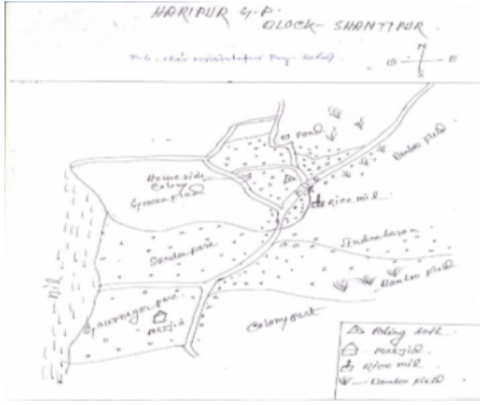

Nazri Naksha