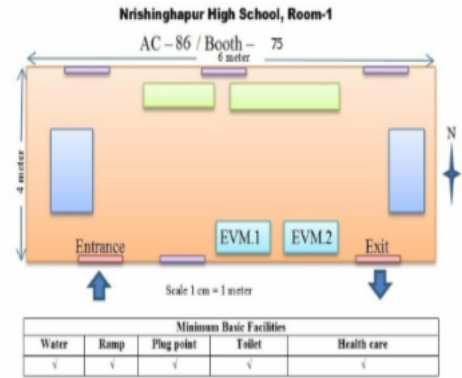

নির্বাচক নিবন্ধন আধিকারিকের স্বাক্ষর

Nazri Naksha

Google Map View

Polling Station Building Front View

Polling Station Front View

Cad View

Key MAP View

1 নাম : মিতালী কর্মকার স্বামীর নাম: অমর কর্মকার বাড়ির নং : n0061 বয়স : 55 লিঙ্গ : মহিলা	WB/12/078/222526	2 নাম : মনিকা কর্মকার পিতার নাম: অমর কর্মকার বাড়ির নং : n0061 বয়স : 36 লিঙ্গ : মহিলা	STB1772284	Q 3 নাম : প্রসেনজিৎ কর্মকার পিতার নাম: পরিতোষ কর্মকার বাড়ির নং : এন0000 বয়স : 24 লিঙ্গ : পুরুষ	STB2430049
4 নাম : সোনা কর্মকার পিতার নাম: অমর কর্মকার বাড়ির নং : n0061 বয়স : 27 লিঙ্গ : মহিলা	STB1992007	5 নাম : ননীগোপাল কর্মকার পিতার নাম: হরিপদ কর্মকার বাড়ির নং : n0060 বয়স : 70 লিঙ্গ : পুরুষ	WB/12/078/222040	6 নাম : ভবেশ কীর্তনীয়া পিতার নাম: রমেশ কীর্তনীয়া বাড়ির নং : n0364 বয়স : 57 লিঙ্গ : পুরুষ	STB1991736
7 নাম : সোমা কীর্তনীয়া স্বামীর নাম: ভবেশ কীর্তনীয়া বাড়ির নং : n0363 বয়স : 39 লিঙ্গ : মহিলা	STB1991504	8 নাম : কৃষ্ণা কীর্তনীয়া কুণ্ডু স্বামীর নাম: নিরুপম কীর্তনীয়া বাড়ির নং : N0023 বয়স : 38 লিঙ্গ : মহিলা	UEC0923912	Q 9 নাম : দুলাল কর্মকার পিতার নাম: পরিতোষ কর্মকার বাড়ির নং : বয়স : 32 লিঙ্গ : পুরুষ	STB1991462
Q 10 নাম : সুজয় কর্মকার পিতার নাম: পরিতোষ কর্মকার বাড়ির নং : বয়স : 28 লিঙ্গ : পুরুষ	STB1992015	11 নাম : গৌর কির্তনীয়া পিতার নাম: নিরোদ কির্তনীয়া বাড়ির নং : n0023 বয়স : 46 লিঙ্গ : পুরুষ	DDZ2335149	12 নাম : অঞ্জু কর্মকার স্বামীর নাম: পরিতোষ কর্মকার বাড়ির নং : n0023 বয়স : 53 লিঙ্গ : মহিলা	STB1868991
13 নাম : শেফালী কীর্তনীয়া স্বামীর নাম: নিরোদ কীর্তনীয়া বাড়ির নং : n0023 বয়স : 71 লিঙ্গ : মহিলা	WB/12/078/222242	14 নাম : প্রহ্লাদ কীর্তনীয়া পিতার নাম: নিরোদ কীর্তনীয়া বাড়ির নং : n0023 বয়স : 40 লিঙ্গ : পুরুষ	DDZ3093556	15 নাম : নিরুপম কির্তনীয়া পিতার নাম: নিরোদ কির্তনীয়া বাড়ির নং : n0023 বয়স : 44 লিঙ্গ : পুরুষ	DDZ1779164
16 নাম : অপূর্ব কীর্তনীয়া পিতার নাম: অমত কীর্তনীয়া বাড়ির নং : n0098 বয়স : 54 লিঙ্গ : পুরুষ	WB/12/078/222178	17 নাম : অসীম কীর্তনীয়া পিতার নাম: অমত কীর্তনীয়া বাড়ির নং : n0098 বয়স : 37 লিঙ্গ : পুরুষ	STB1166222	18 নাম : অনিমা কীর্তনীয়া (বল) স্বামীর নাম: অসীম কীর্তনীয়া বাড়ির নং : n0098 বয়স : 36 লিঙ্গ : মহিলা	STB1166214
19 নাম : তাসমীনা খাতুন মন্ডল স্বামীর নাম: সুমন মন্ডল বাড়ির নং : এন0000 বয়স : 22 লিঙ্গ : মহিলা	STB2510295	20 নাম : আভা গাইন স্বামীর নাম: গৌরাজ গাইন বাড়ির নং : n0266 বয়স : 62 লিঙ্গ : মহিলা	MNB2578227	21 নাম : বিশ্বনাথ চক্রবর্তী পিতার নাম: শচীন চক্রবর্তী বাড়ির নং : n0092 বয়স : 65 লিঙ্গ : পুরুষ	WB/12/078/222348
22 নাম : রীনা চক্রবর্তী স্বামীর নাম: বিশ্বনাথ চক্রবর্তী বাড়ির নং : n0092 বয়স : 56 লিঙ্গ : মহিলা	WB/12/078/222145	23 নাম : দেবাশিস চক্রবর্তী পিতার নাম: বিশ্বনাথ চক্রবর্তী বাড়ির নং : n0092 বয়স : 43 লিঙ্গ : পুরুষ	DDZ2335156	24 নাম : শান্তনু চক্রবর্তী পিতার নাম: বিশ্বনাথ চক্রবর্তী বাড়ির নং : n0092 বয়স : 39 লিঙ্গ : পুরুষ	DDZ2397313
25 নাম : প্রদ্যুৎ চক্রবর্তী পিতার নাম: বিশ্বনাথ চক্রবর্তী বাড়ির নং : n0092 বয়স : 35 লিঙ্গ : পুরুষ	STB1330521	26 নাম : মিঠু চক্রবর্তী স্বামীর নাম: দেবাশিস চক্রবর্তী বাড়ির নং : n0092 বয়স : 41 লিঙ্গ : মহিলা	DDZ2397321	27 নাম : নয়নতারা চক্রবর্তী স্বামীর নাম: শচীন চক্রবর্তী বাড়ির নং : n0093 বয়স : 81 লিঙ্গ : মহিলা	WB/12/078/222521
28 নাম : নারায়ন চক্রবর্তী পিতার নাম: শচীন চক্রবর্তী বাড়ির নং : n0095 বয়স : 66 লিঙ্গ : পুরুষ	WB/12/078/222124	29 নাম : বীনা চক্রবর্তী স্বামীর নাম: নারায়ন চক্রবর্তী বাড়ির নং : n0095 বয়স : 49 লিঙ্গ : মহিলা	WB/12/078/075363	30 নাম : গনেশ চক্রবর্তী পিতার নাম: নারায়ন চক্রবর্তী বাড়ির নং : n0095 বয়স : 32 লিঙ্গ : পুরুষ	STB1548197