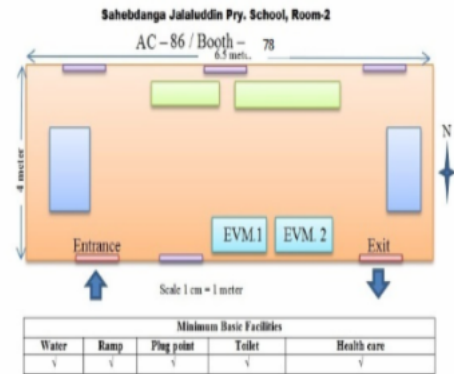

Key MAP View