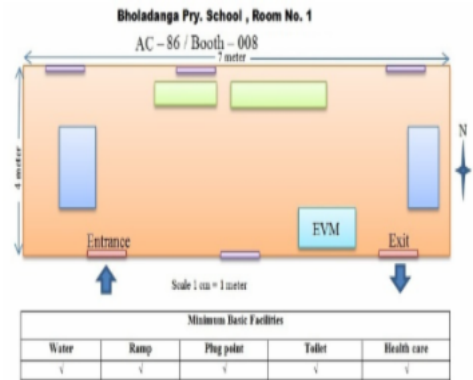

নির্বাচক নিবন্ধন আধিকারিকের স্বাক্ষর

Nazri Naksha

Google Map View

Polling Station Building Front View

Polling Station Front View

Cad View

Key MAP View

1 নাম : সুকিমন খাতুন বিবি স্বামীর নাম: ভেবোল সেখ বাড়ির নং : n0172 বয়স : 33 লিঙ্গ : মহিলা	STB1626183 ফটো উপলব্ধ	2 নাম : আজমিরা বিবি স্বামীর নাম: সাবু সেখ বাড়ির নং : n0170 বয়স : 38 লিঙ্গ : মহিলা	STB1625805 ফটো উপলব্ধ	3 নাম : নীহার সেখ পিতার নাম: জামাল সেখ বাড়ির নং : n0151 বয়স : 57 লিঙ্গ : পুরুষ	STB1517945 ফটো উপলব্ধ
4 নাম : আবু তাহের সেখ পিতার নাম: নিহার সেখ বাড়ির নং : n0151 বয়স : 39 লিঙ্গ : পুরুষ	STB1625706 ফটো উপলব্ধ	5 নাম : হায়দার সেখ পিতার নাম: নিহার সেখ বাড়ির নং : n0151 বয়স : 37 লিঙ্গ : পুরুষ	STB1625698 ফটো উপলব্ধ	6 নাম : খুরসিদা খাতুন পিতার নাম: মকিবুল সেখ বাড়ির নং : n0103 বয়স : 27 লিঙ্গ : মহিলা	STB1959048 ফটো উপলব্ধ
7 নাম : সাবানা খাতুন পিতার নাম: ইরসাদ আলি মন্ডল বাড়ির নং : n0214 বয়স : 26 লিঙ্গ : মহিলা	STB2058675 ফটো উপলব্ধ	8 নাম : সুরমিলা খাতুন পিতার নাম: আইজুল মল্লিক বাড়ির নং : n0217 বয়স : 37 লিঙ্গ : মহিলা	STB2058709 ফটো উপলব্ধ	9 নাম : তনুজা খাতুন মায়ের নাম: আনজিরা বিবি সেখ বাড়ির নং : n0239 বয়স : 29 লিঙ্গ : মহিলা	STB2058774 ফটো উপলব্ধ
10 নাম : অযমানী খাতুন পিতার নাম: জামাল শেখ বাড়ির নং : N000 বয়স : 24 লিঙ্গ : মহিলা	STB2319671 ফটো উপলব্ধ	11 নাম : কবেল শেখ পিতার নাম: আমানুল শেখ বাড়ির নং : এন0103 বয়স : 23 লিঙ্গ : পুরুষ	STB2420313 ফটো উপলব্ধ	12 নাম : জরিলা খাতুন পিতার নাম: রবিউল মল্লিক বাড়ির নং : এন0000 বয়স : 25 লিঙ্গ : মহিলা	STB2502326 ফটো উপলব্ধ
13 নাম : ইনুফা খাতুন স্বামীর নাম: আমন মণ্ডল বাড়ির নং : এন0000 বয়স : 28 লিঙ্গ : মহিলা	STB2502391 ফটো উপলব্ধ	14 নাম : চায়না খাতুন পিতার নাম: ফকির সেখ বাড়ির নং : n0182 বয়স : 28 লিঙ্গ : মহিলা	STB1953793 ফটো উপলব্ধ	15 নাম : মাহিনুর খাতুন স্বামীর নাম: আইনুর মন্ডল বাড়ির নং : n0183 বয়স : 29 লিঙ্গ : মহিলা	STB1953801 ফটো উপলব্ধ
16 নাম : ফুলমণি খাতুন মায়ের নাম: সুমিলা খাতুন বাড়ির নং : এন0217 বয়স : 25 লিঙ্গ : মহিলা	STB2575736 ফটো উপলব্ধ	17 নাম : সোনিয়া খাতুন স্বামীর নাম: মোহাম্মদ সোহেল মন্ডল বাড়ির নং : এন00132 বয়স : 23 লিঙ্গ : মহিলা	STB2420651 ফটো উপলব্ধ	18 নাম : মুসলীমা খাতুন স্বামীর নাম: লালচাঁদ শেখ বাড়ির নং : এন0145 বয়স : 24 লিঙ্গ : মহিলা	STB2575918 ফটো উপলব্ধ
19 নাম : নটুফা খাতুন স্বামীর নাম: নুরআলম সেখ বাড়ির নং : n0090 বয়স : 31 লিঙ্গ : মহিলা	STB2058584 ফটো উপলব্ধ	20 নাম : ছামিরুন খাতুন মায়ের নাম: জাহির সেখ বাড়ির নং : n0123 বয়স : 35 লিঙ্গ : মহিলা	STB2059558 ফটো উপলব্ধ	21 নাম : সুমিতা খাতুন স্বামীর নাম: আজিবুল শেখ বাড়ির নং : এন0094 বয়স : 24 লিঙ্গ : মহিলা	STB2420909 ফটো উপলব্ধ
22 নাম : নুরসীনা খাতুন পিতার নাম: নুর হুসেন শেখ বাড়ির নং : N0131 বয়স : 24 লিঙ্গ : মহিলা	STB2320406 ফটো উপলব্ধ	23 নাম : শেখ নূর খাতুন মায়ের নাম: মর্জিনা বিবী বাড়ির নং : N000 বয়স : 31 লিঙ্গ : মহিলা	STB2320059 ফটো উপলব্ধ	24 নাম : অর্জিনা খাতুন পিতার নাম: হুজুর সেখা বাড়ির নং : N000 বয়স : 35 লিঙ্গ : মহিলা	STB2319143 ফটো উপলব্ধ
25 নাম : সবানা খাতুন স্বামীর নাম: সাদ্দম শেখ বাড়ির নং : N0126 বয়স : 27 লিঙ্গ : মহিলা	STB2320190 ফটো উপলব্ধ	26 নাম : রেহেনা খাতুন স্বামীর নাম: ফকির সেখ বাড়ির নং : N0093 বয়স : 25 লিঙ্গ : মহিলা	STB2319622 ফটো উপলব্ধ	27 নাম : মর্জিনা খাতুন (বিবি) স্বামীর নাম: গোলাম মহাম্মদ সেখ বাড়ির নং : n0189 বয়স : 29 লিঙ্গ : মহিলা	STB1959220 ফটো উপলব্ধ
28 নাম : মুসলিমা খাতুন বিবি স্বামীর নাম: আলতাব সেখ বাড়ির নং : n0072 বয়স : 39 লিঙ্গ : মহিলা	STB1414978 ফটো উপলব্ধ	29 নাম : রসিম খাতুন বিবি পিতার নাম: নূর ইসলাম শেখ বাড়ির নং : N000 বয়স : 29 লিঙ্গ : মহিলা	STB2319358 ফটো উপলব্ধ	30 নাম : সাবেরা খাতুন পিতার নাম: ফ. লফ. জ. শেখ বাড়ির নং : N0097 বয়স : 25 লিঙ্গ : মহিলা	STB2319614 ফটো উপলব্ধ