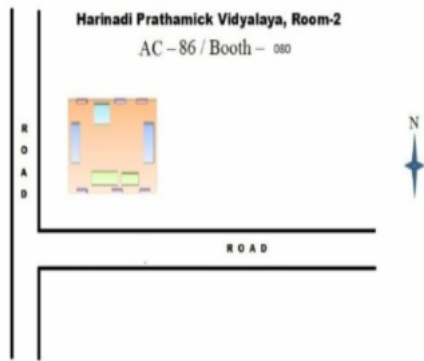

নির্বাচক নিবন্ধন আধিকারিকের স্বাক্ষর

Nazri Naksha

Google Map View

Polling Station Building Front View

Polling Station Front View

Cad View

Key MAP View

1 নাম : আনোয়ারা খাতুন বিবি স্বামীর নাম : হাফিজুল সেখ বাড়ির নং : n0003 বয়স : 39 লিঙ্গ : মহিলা	STB1871151 ফটো উপলব্ধ	2 নাম : সেলিমা খাতুন বিবি স্বামীর নাম : জহিরউদ্দিন ধাবক বাড়ির নং : n0170 বয়স : 40 লিঙ্গ : মহিলা	DDZ2667418 ফটো উপলব্ধ	3 নাম : হাফিজুল সেখ পিতার নাম : মুক্তার সেখ বাড়ির নং : n0003 বয়স : 37 লিঙ্গ : পুরুষ	DDZ2980027 ফটো উপলব্ধ
4 নাম : মর্জিনা বেওয়া স্বামীর নাম : ফরসাদ সেখ বাড়ির নং : n0096 বয়স : 81 লিঙ্গ : মহিলা	WB/12/078/231352 ফটো উপলব্ধ	5 নাম : আদুরী খাতুন স্বামীর নাম : ইসমাইল সেখ বাড়ির নং : n0117 বয়স : 38 লিঙ্গ : মহিলা	DDZ2784023 ফটো উপলব্ধ	6 নাম : খায়রন খাতুন স্বামীর নাম : দুলাল ধাবক বাড়ির নং : n0238 বয়স : 33 লিঙ্গ : মহিলা	STB1653849 ফটো উপলব্ধ
7 নাম : নাসিরা খাতুন বিবি স্বামীর নাম : আসুবর বাড়ির নং : n0225 বয়স : 42 লিঙ্গ : মহিলা	DDZ2979912 ফটো উপলব্ধ	8 নাম : আমিনা খাতুন বিবি স্বামীর নাম : সুরত আলি সেখ বাড়ির নং : n0233 বয়স : 40 লিঙ্গ : মহিলা	DDZ2986032 ফটো উপলব্ধ	9 নাম : সেখ মনোয়ারা বিবি স্বামীর নাম : হোসেন আলি সেখ বাড়ির নং : n0234 বয়স : 51 লিঙ্গ : মহিলা	WB/12/078/228884 ফটো উপলব্ধ
10 নাম : কাসমীরা খাতুন পিতার নাম : গুরুর আলী কারিকর বাড়ির নং : এন0055 বয়স : 30 লিঙ্গ : মহিলা	STB1796192 ফটো উপলব্ধ	11 নাম : সোয়েব আখতার ধাবক পিতার নাম : অনোয়ার হুসেন ধাবক বাড়ির নং : N0000 বয়স : 24 লিঙ্গ : পুরুষ	STB2352565 ফটো উপলব্ধ	12 নাম : মুস্তাক আমেদ মোলা পিতার নাম : মুস্তাক মোলা বাড়ির নং : N0000 বয়স : 26 লিঙ্গ : পুরুষ	STB2352615 ফটো উপলব্ধ
13 নাম : জমাত আলি মির্দা পিতার নাম : পীর মাদ্দা বাড়ির নং : n0062 বয়স : 66 লিঙ্গ : পুরুষ	STB2243004 ফটো উপলব্ধ	14 নাম : ইনজাত আলি মির্দা পিতার নাম : পীর মাদ্দা বাড়ির নং : n0062 বয়স : 60 লিঙ্গ : পুরুষ	STB2266971 ফটো উপলব্ধ	15 নাম : সামাদ মির্দা পিতার নাম : জমাত আলি মির্দা বাড়ির নং : n0062 বয়স : 33 লিঙ্গ : পুরুষ	STB1551753 ফটো উপলব্ধ
16 নাম : খাদিজা বিবি স্বামীর নাম : ইনজাত আলি মির্দা বাড়ির নং : n0062 বয়স : 51 লিঙ্গ : মহিলা	DDZ2386993 ফটো উপলব্ধ	17 নাম : হাসান মির্দা পিতার নাম : জমাত আলি মির্দা বাড়ির নং : n0062 বয়স : 28 লিঙ্গ : পুরুষ	STB1993658 ফটো উপলব্ধ	18 নাম : রবেল মির্দা পিতার নাম : ইনজাত আলী মির্দা বাড়ির নং : n0062 বয়স : 29 লিঙ্গ : পুরুষ	STB1774066 ফটো উপলব্ধ
19 নাম : সাহেব মির্দা পিতার নাম : জমাত আলি মির্দা বাড়ির নং : n0062 বয়স : 34 লিঙ্গ : পুরুষ	STB1250596 ফটো উপলব্ধ	20 নাম : রহিমা বিবি স্বামীর নাম : জমাত আলি মির্দা বাড়ির নং : n0062 বয়স : 56 লিঙ্গ : মহিলা	STB2243251 ফটো উপলব্ধ	21 নাম : ভাদু বিবি শেখ স্বামীর নাম : শিফাকত আলি শেখ বাড়ির নং : n0091 বয়স : 57 লিঙ্গ : মহিলা	DDZ2386647 ফটো উপলব্ধ
22 নাম : হাসিম বিবি শেখ স্বামীর নাম : সুকুর আলি শেখ বাড়ির নং : এন0091 বয়স : 28 লিঙ্গ : মহিলা	STB2437176 ফটো উপলব্ধ	23 নাম : ফয়জুল সেখ পিতার নাম : জুশে সেখ বাড়ির নং : n0091 বয়স : 59 লিঙ্গ : পুরুষ	DDZ2386654 ফটো উপলব্ধ	24 নাম : সুরমান আলি সেখ পিতার নাম : ওমেদ সেখ বাড়ির নং : n0018 বয়স : 55 লিঙ্গ : পুরুষ	STB2243178 ফটো উপলব্ধ
25 নাম : আজগার সেখ পিতার নাম : জামাল সেখ বাড়ির নং : n0018 বয়স : 29 লিঙ্গ : পুরুষ	STB1774371 ফটো উপলব্ধ	26 নাম : সরিফা খাতুন পিতার নাম : জামাল সেখ বাড়ির নং : n0018 বয়স : 33 লিঙ্গ : মহিলা	STB1774330 ফটো উপলব্ধ	27 নাম : হামিদা খাতুন পিতার নাম : জামাল সেখ বাড়ির নং : n0018 বয়স : 36 লিঙ্গ : মহিলা	STB1551829 ফটো উপলব্ধ
28 নাম : সেবিনা খাতুন সেখ স্বামীর নাম : রবি সেখ বাড়ির নং : n0018 বয়স : 40 লিঙ্গ : মহিলা	DDZ2783918 ফটো উপলব্ধ	29 নাম : রবি সেখ পিতার নাম : ওমেদআলি সেখ বাড়ির নং : n0018 বয়স : 47 লিঙ্গ : পুরুষ	DDZ1789452 ফটো উপলব্ধ	30 নাম : রবিনা খাতুন বিবি স্বামীর নাম : সাইফুদ্দিন সেখ বাড়ির নং : n0091 বয়স : 29 লিঙ্গ : মহিলা	STB1871094 ফটো উপলব্ধ