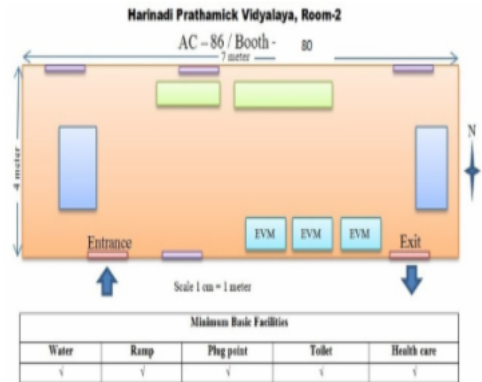

নির্বাচক নিবন্ধন আধিকারিকের স্বাক্ষর

Nazri Naksha

Google Map View

Polling Station Building Front View

Polling Station Front View

Cad View

Key MAP View

1 নাম : আনোয়ারা খাতুন বিবি স্বামীর নাম : হাফিজুল সেখ বাড়ির নং : n0003 বয়স : 39 লিঙ্গ : মহিলা	STB1871151 ফটো উপলব্ধ	2 নাম : সেলিমা খাতুন বিবি স্বামীর নাম : জহিরউদ্দিন ধাবক বাড়ির নং : n0170 বয়স : 40 লিঙ্গ : মহিলা	DDZ2667418 ফটো উপলব্ধ	3 নাম : হাফিজুল সেখ পিতার নাম : মুক্তার সেখ বাড়ির নং : n0003 বয়স : 37 লিঙ্গ : পুরুষ	DDZ2980027 ফটো উপলব্ধ
4 নাম : মর্জিনা বেওয়া স্বামীর নাম : ফরসাদ সেখ বাড়ির নং : n0096 বয়স : 81 লিঙ্গ : মহিলা	WB/12/078/231352 ফটো উপলব্ধ	5 নাম : আদুরী খাতুন স্বামীর নাম : ইসমাইল সেখ বাড়ির নং : n0117 বয়স : 38 লিঙ্গ : মহিলা	DDZ2784023 ফটো উপলব্ধ	6 নাম : খায়রন খাতুন স্বামীর নাম : দুলাল ধাবক বাড়ির নং : n0238 বয়স : 33 লিঙ্গ : মহিলা	STB1653849 ফটো উপলব্ধ
7 নাম : নাসিরা খাতুন বিবি স্বামীর নাম : আসুবর বাড়ির নং : n0225 বয়স : 42 লিঙ্গ : মহিলা	DDZ2979912 ফটো উপলব্ধ	8 নাম : আমিনা খাতুন বিবি স্বামীর নাম : সুরত আলি সেখ বাড়ির নং : n0233 বয়স : 40 লিঙ্গ : মহিলা	DDZ2986032 ফটো উপলব্ধ	9 নাম : সেখ মনোয়ারা বিবি স্বামীর নাম : হোসেন আলি সেখ বাড়ির নং : n0234 বয়স : 51 লিঙ্গ : মহিলা	WB/12/078/228884 ফটো উপলব্ধ
10 নাম : কাসমীরা খাতুন পিতার নাম : গুরুর আলী কারিকর বাড়ির নং : এন0055 বয়স : 30 লিঙ্গ : মহিলা	STB1796192 ফটো উপলব্ধ	11 নাম : সোয়েব আখতার ধাবক পিতার নাম : অনোয়ার হুসেন ধাবক বাড়ির নং : N0000 বয়স : 24 লিঙ্গ : পুরুষ	STB2352565 ফটো উপলব্ধ	12 নাম : মুস্তাক আমেদ মোলা পিতার নাম : মুস্তাক মোলা বাড়ির নং : N0000 বয়স : 26 লিঙ্গ : পুরুষ	STB2352615 ফটো উপলব্ধ
13 নাম : জমাত আলি মির্দা পিতার নাম : পীর মাদ্দা বাড়ির নং : n0062 বয়স : 66 লিঙ্গ : পুরুষ	STB2243004 ফটো উপলব্ধ	14 নাম : ইনজাত আলি মির্দা পিতার নাম : পীর মাদ্দা বাড়ির নং : n0062 বয়স : 60 লিঙ্গ : পুরুষ	STB2266971 ফটো উপলব্ধ	15 নাম : সামাদ মির্দা পিতার নাম : জমাত আলি মির্দা বাড়ির নং : n0062 বয়স : 33 লিঙ্গ : পুরুষ	STB1551753 ফটো উপলব্ধ
16 নাম : খাদিজা বিবি স্বামীর নাম : ইনজাত আলি মির্দা বাড়ির নং : n0062 বয়স : 51 লিঙ্গ : মহিলা	DDZ2386993 ফটো উপলব্ধ	17 নাম : হাসান মির্দা পিতার নাম : জমাত আলি মির্দা বাড়ির নং : n0062 বয়স : 28 লিঙ্গ : পুরুষ	STB1993658 ফটো উপলব্ধ	18 নাম : রবেল মির্দা পিতার নাম : ইনজাত আলী মির্দা বাড়ির নং : n0062 বয়স : 29 লিঙ্গ : পুরুষ	STB1774066 ফটো উপলব্ধ
19 নাম : সাহেব মির্দা পিতার নাম : জমাত আলি মির্দা বাড়ির নং : n0062 বয়স : 34 লিঙ্গ : পুরুষ	STB1250596 ফটো উপলব্ধ	20 নাম : রহিমা বিবি স্বামীর নাম : জমাত আলি মির্দা বাড়ির নং : n0062 বয়স : 56 লিঙ্গ : মহিলা	STB2243251 ফটো উপলব্ধ	21 নাম : ভাদু বিবি শেখ স্বামীর নাম : শিফাকত আলি শেখ বাড়ির নং : n0091 বয়স : 57 লিঙ্গ : মহিলা	DDZ2386647 ফটো উপলব্ধ
22 নাম : হাসিম বিবি শেখ স্বামীর নাম : সুকুর আলি শেখ বাড়ির নং : এন0091 বয়স : 28 লিঙ্গ : মহিলা	STB2437176 ফটো উপলব্ধ	23 নাম : ফয়জুল সেখ পিতার নাম : জুশে সেখ বাড়ির নং : n0091 বয়স : 59 লিঙ্গ : পুরুষ	DDZ2386654 ফটো উপলব্ধ	24 নাম : সুরমান আলি সেখ পিতার নাম : ওমেদ সেখ বাড়ির নং : n0018 বয়স : 55 লিঙ্গ : পুরুষ	STB2243178 ফটো উপলব্ধ
25 নাম : আজগার সেখ পিতার নাম : জামাল সেখ বাড়ির নং : n0018 বয়স : 29 লিঙ্গ : পুরুষ	STB1774371 ফটো উপলব্ধ	26 নাম : সরিফা খাতুন পিতার নাম : জামাল সেখ বাড়ির নং : n0018 বয়স : 33 লিঙ্গ : মহিলা	STB1774330 ফটো উপলব্ধ	27 নাম : হামিদা খাতুন পিতার নাম : জামাল সেখ বাড়ির নং : n0018 বয়স : 36 লিঙ্গ : মহিলা	STB1551829 ফটো উপলব্ধ
28 নাম : সেবিনা খাতুন সেখ স্বামীর নাম : রবি সেখ বাড়ির নং : n0018 বয়স : 40 লিঙ্গ : মহিলা	DDZ2783918 ফটো উপলব্ধ	29 নাম : রবি সেখ পিতার নাম : ওমেদআলি সেখ বাড়ির নং : n0018 বয়স : 47 লিঙ্গ : পুরুষ	DDZ1789452 ফটো উপলব্ধ	30 নাম : রবিনা খাতুন বিবি স্বামীর নাম : সাইফুদ্দিন সেখ বাড়ির নং : n0091 বয়স : 29 লিঙ্গ : মহিলা	STB1871094 ফটো উপলব্ধ