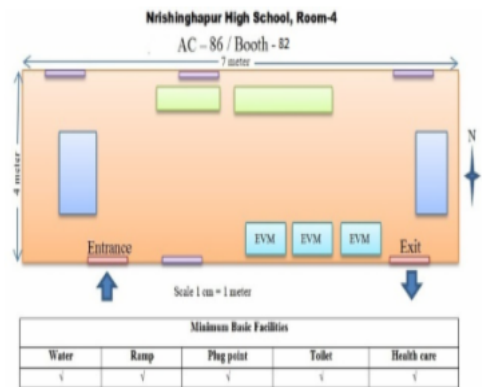

নির্বাচক নিবন্ধন আধিকারিকের স্বাক্ষর

Nazri Naksha

Google Map View

Polling Station Building Front View

Polling Station Front View

Cad View

Key MAP View

বিধানসভা নির্বাচনক্ষেত্রের নং, নাম : 86-শান্তিপুর  
ভাগ নং, নাম : 1-নুসিংহপুর মধ্য কলোনী দক্ষিণাংশ