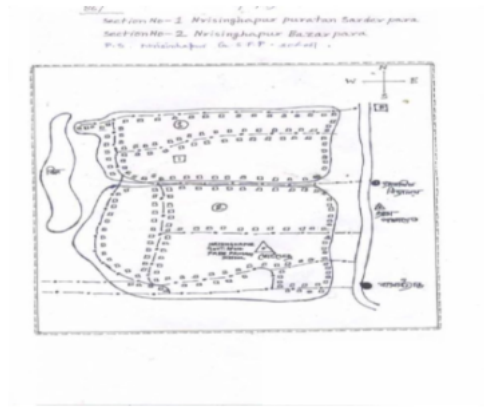

Nazri Naksha