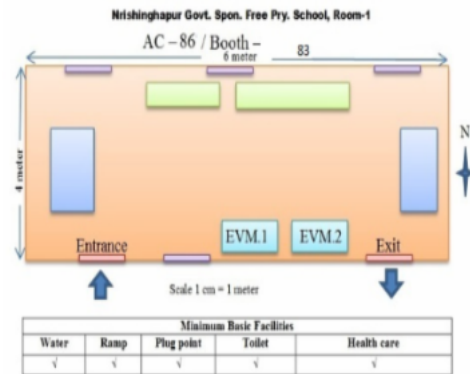

Key MAP View