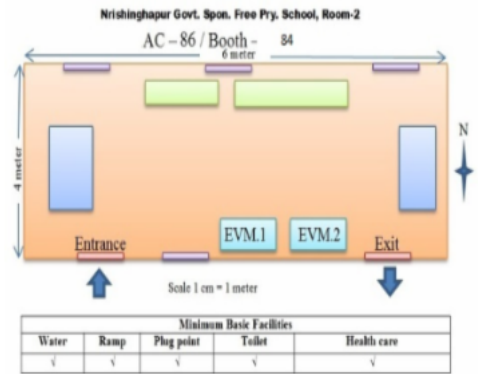

নির্বাচক নিবন্ধন আধিকারিকের স্বাক্ষর

Nazri Naksha

Google Map View

Polling Station Building Front View

Polling Station Front View

Cad View

Key MAP View

1 নাম : সাধনা ঘড়ামী স্বামীর নাম: যোগেশ ঘড়ামী বাড়ির নং : n0046 বয়স : 43 লিঙ্গ : মহিলা	DDZ2981801 ফটো উপলব্ধ	2 নাম : মিলন ঘরামী পিতার নাম: জুরান ঘরামী বাড়ির নং : n0005 বয়স : 39 লিঙ্গ : পুরুষ	DDZ3092632 ফটো উপলব্ধ	3 নাম : যুগল ঘড়ামী পিতার নাম: জুড়ান ঘড়ামী বাড়ির নং : n0005 বয়স : 41 লিঙ্গ : পুরুষ	DDZ2392991 ফটো উপলব্ধ
4 নাম : যোগেশ ঘড়ামী পিতার নাম: জুড়ান ঘড়ামী বাড়ির নং : n0005 বয়স : 42 লিঙ্গ : পুরুষ	DDZ2393007 ফটো উপলব্ধ	5 নাম : জোৎস্না ঘরামী স্বামীর নাম: জুরান ঘরামী বাড়ির নং : n0005 বয়স : 75 লিঙ্গ : মহিলা	DDZ0478222 ফটো উপলব্ধ	6 নাম : সৌরভ ঘরামী পিতার নাম: যোগেশ ঘরামী বাড়ির নং : n0005 বয়স : 27 লিঙ্গ : পুরুষ	STB1994987 ফটো উপলব্ধ
7 নাম : বুলি ঘরামী স্বামীর নাম: যুগল ঘরামী বাড়ির নং : এন0000 বয়স : 37 লিঙ্গ : মহিলা	DDZ3043163 ফটো উপলব্ধ	8 নাম : ভক্ত হালদার পিতার নাম: নরেন হালদার বাড়ির নং : এন0220 বয়স : 35 লিঙ্গ : পুরুষ	STB1246529 ফটো উপলব্ধ	9 নাম : মীরা চৌধুরী পিতার নাম: দেবকুমার চৌধুরী বাড়ির নং : n0082 বয়স : 35 লিঙ্গ : মহিলা	XYV0666040 ফটো উপলব্ধ
10 নাম : স্বপন মন্ডল পিতার নাম: রবি মন্ডল বাড়ির নং : এন0000 বয়স : 39 লিঙ্গ : পুরুষ	AQT1709641 ফটো উপলব্ধ	11 নাম : সুস্মিতা বর্মণ স্বামীর নাম: রতন বর্মণ বাড়ির নং : n0000 বয়স : 34 লিঙ্গ : মহিলা	ANS1266865 ফটো উপলব্ধ	12 নাম : অজয় দাস পিতার নাম: হরিপদ দাস বাড়ির নং : n0235 বয়স : 36 লিঙ্গ : পুরুষ	XZP1547959 ফটো উপলব্ধ
13 নাম : অঞ্জনা দাস স্বামীর নাম: হরিপদ দাস বাড়ির নং : এন0000 বয়স : 37 লিঙ্গ : মহিলা	XZP1547850 ফটো উপলব্ধ	14 নাম : উজন দাস পিতার নাম: হরিপদ দাস বাড়ির নং : এন0000 বয়স : 41 লিঙ্গ : পুরুষ	XZP1416320 ফটো উপলব্ধ	15 নাম : বিভা দাস স্বামীর নাম: হরিপদ দাস বাড়ির নং : এন0000 বয়স : 74 লিঙ্গ : মহিলা	XZP1547843 ফটো উপলব্ধ
16 নাম : গীতা মন্ডল স্বামীর নাম: ইন্দ্রজিৎ মন্ডল বাড়ির নং : এন0000 বয়স : 34 লিঙ্গ : মহিলা	UFB1408160 ফটো উপলব্ধ	17 নাম : সাধন দাস পিতার নাম: হরিপদ দাস বাড়ির নং : এন0000 বয়স : 38 লিঙ্গ : পুরুষ	XZP1367796 ফটো উপলব্ধ	18 নাম : রতন বর্মণ পিতার নাম: অরুণ বর্মণ বাড়ির নং : এন0000 বয়স : 37 লিঙ্গ : পুরুষ	ANS1125749 ফটো উপলব্ধ
19 নাম : বাসুদেব বর্মণ পিতার নাম: শ্রীকান্ত বর্মণ বাড়ির নং : এন0000 বয়স : 30 লিঙ্গ : পুরুষ	STB2108660 ফটো উপলব্ধ	20 নাম : পুষ্প দাস বর্মণ স্বামীর নাম: অজয় দাস বাড়ির নং : এন0000 বয়স : 27 লিঙ্গ : মহিলা	STB1996750 ফটো উপলব্ধ	21 নাম : সন্তোষ বিশ্বাস মায়ের নাম: জ্যোত্স্না বিশ্বাস বাড়ির নং : এন0000 বয়স : 66 লিঙ্গ : পুরুষ	STB1991538 ফটো উপলব্ধ
22 নাম : ইম্পিতা বর্মণ পিতার নাম: গৌরাজ বর্মণ বাড়ির নং : এন0000 বয়স : 27 লিঙ্গ : মহিলা	STB2054898 ফটো উপলব্ধ	23 নাম : স্বপ্না মাঝি স্বামীর নাম: বিশ্বজিত মাঝি বাড়ির নং : এন0000 বয়স : 29 লিঙ্গ : মহিলা	STB2115632 ফটো উপলব্ধ	24 নাম : রনজিত মালো পিতার নাম: নিরঞ্জন মালো বাড়ির নং : এন0000 বয়স : 54 লিঙ্গ : পুরুষ	STB2557007 ফটো উপলব্ধ
25 নাম : দেবারতী দত্ত পিতার নাম: সুশান্ত দত্ত বাড়ির নং : এন0000 বয়স : 26 লিঙ্গ : মহিলা	STB2185122 ফটো উপলব্ধ	26 নাম : প্রসেনজিৎ প্রামাণিক পিতার নাম: অনিল প্রামাণিক বাড়ির নং : এন0000 বয়স : 36 লিঙ্গ : পুরুষ	STB1554377 ফটো উপলব্ধ	27 নাম : পূর্ণিমা বারুই পিতার নাম: শচীন্দ্রনাথ বারুই বাড়ির নং : এন0000 বয়স : 43 লিঙ্গ : মহিলা	STB1872803 ফটো উপলব্ধ
28 নাম : বিশ্বজিত মাঝি পিতার নাম: সন্ন্যাসী মাঝি বাড়ির নং : এন0000 বয়স : 38 লিঙ্গ : পুরুষ	STB1250745 ফটো উপলব্ধ	29 নাম : তারক দেবনাথ পিতার নাম: ধনঞ্জয় দেবনাথ বাড়ির নং : এন0000 বয়স : 36 লিঙ্গ : পুরুষ	STB2151843 ফটো উপলব্ধ	30 নাম : গঙ্গা মালো স্বামীর নাম: রণজিৎ মালো বাড়ির নং : এন0000 বয়স : 37 লিঙ্গ : মহিলা	STB2345007 ফটো উপলব্ধ