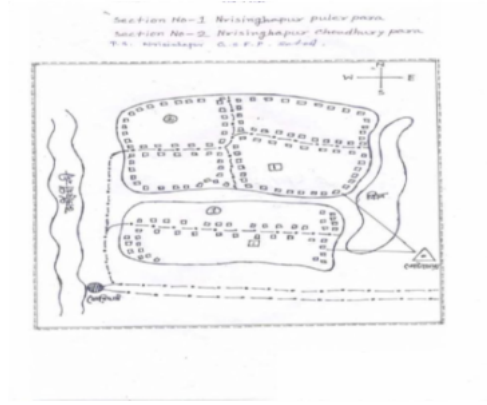

Nazri Naksha