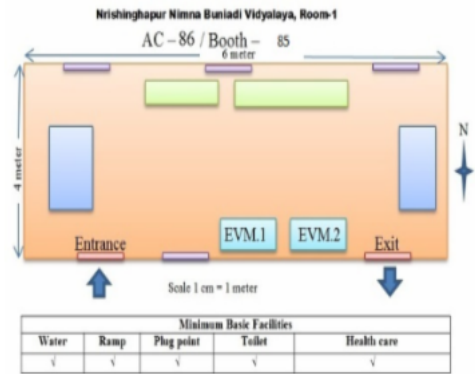

নির্বাচক নিবন্ধন আধিকারিকের স্বাক্ষর

Nazri Naksha

Google Map View

Polling Station Building Front View

Polling Station Front View

Cad View

Key MAP View

1 নাম : শ্যামল কুণ্ড পিতার নাম: ব্রজগোপাল কুণ্ড বাড়ির নং : n0086 বয়স : 69 লিঙ্গ : পুরুষ ফটো উপলব্ধ	WB/12/078/225270	2 নাম : দুর্গা কুণ্ড স্বামীর নাম: বৈদ্যনাথ কুণ্ড বাড়ির নং : n0147 বয়স : 42 লিঙ্গ : মহিলা ফটো উপলব্ধ	DDZ2397958	3 নাম : সম্পা কুণ্ড স্বামীর নাম: কালাচাঁদ কুণ্ড বাড়ির নং : n0135 বয়স : 37 লিঙ্গ : মহিলা ফটো উপলব্ধ	DDZ2985075
4 নাম : গৌতম কুণ্ড মায়ের নাম: বাদলীবালা কুণ্ড বাড়ির নং : n0135 বয়স : 43 লিঙ্গ : পুরুষ ফটো উপলব্ধ	DDZ2785731	5 নাম : তপন কুণ্ড পিতার নাম: নারায়ন কুণ্ড বাড়ির নং : n0135 বয়স : 50 লিঙ্গ : পুরুষ ফটো উপলব্ধ	WB/12/078/225211	6 নাম : টুলটুল কুণ্ড স্বামীর নাম: বিকাশ কুণ্ড বাড়ির নং : n0135 বয়স : 50 লিঙ্গ : মহিলা ফটো উপলব্ধ	STB2223436
7 নাম : সোমা কুণ্ড পিতার নাম: গোবিন্দ কুণ্ড বাড়ির নং : n0135 বয়স : 29 লিঙ্গ : মহিলা ফটো উপলব্ধ	STB1776020	8 নাম : পার্বতী কুণ্ড স্বামীর নাম: গোবিন্দ কুণ্ড বাড়ির নং : n0135 বয়স : 56 লিঙ্গ : মহিলা ফটো উপলব্ধ	WB/12/078/225052	9 নাম : গোবিন্দ কুণ্ড পিতার নাম: নারায়ন কুণ্ড বাড়ির নং : n0135 বয়স : 63 লিঙ্গ : পুরুষ ফটো উপলব্ধ	WB/12/078/225488
10 নাম : বৈদ্যনাথ কুণ্ড পিতার নাম: সুধীর কুণ্ড বাড়ির নং : n0124 বয়স : 51 লিঙ্গ : পুরুষ ফটো উপলব্ধ	WB/12/078/225555	11 নাম : বিটু কুণ্ড পিতার নাম: বরেন্দ্র কুণ্ড বাড়ির নং : n0117 বয়স : 30 লিঙ্গ : পুরুষ ফটো উপলব্ধ	STB1660612	12 নাম : বিপুল কুণ্ড পিতার নাম: বিধুভূষণ কুণ্ড বাড়ির নং : n0117 বয়স : 43 লিঙ্গ : পুরুষ ফটো উপলব্ধ	DDZ2335917
13 নাম : স্বপ্না কুণ্ড স্বামীর নাম: বাবলু কুণ্ড বাড়ির নং : n0117 বয়স : 48 লিঙ্গ : মহিলা ফটো উপলব্ধ	DDZ2335925	14 নাম : গীতারানী কুণ্ড স্বামীর নাম: বরেন্দ্র কুণ্ড বাড়ির নং : n0117 বয়স : 56 লিঙ্গ : মহিলা ফটো উপলব্ধ	WB/12/078/225194	15 নাম : বিদ্যুত কুণ্ড পিতার নাম: বিধুভূষণ কুণ্ড বাড়ির নং : n0117 বয়স : 53 লিঙ্গ : পুরুষ ফটো উপলব্ধ	WB/12/078/225324
16 নাম : বাবলু কুণ্ড পিতার নাম: বিধুভূষণ কুণ্ড বাড়ির নং : n0117 বয়স : 56 লিঙ্গ : পুরুষ ফটো উপলব্ধ	WB/12/078/225180	17 নাম : বরেন্দ্র কুণ্ড পিতার নাম: বিধুভূষণ কুণ্ড বাড়ির নং : n0117 বয়স : 63 লিঙ্গ : পুরুষ ফটো উপলব্ধ	WB/12/078/225524	18 নাম : সন্ধ্যা কুণ্ড স্বামীর নাম: ধীরেন্দ্র কুণ্ড বাড়ির নং : n0114 বয়স : 70 লিঙ্গ : মহিলা ফটো উপলব্ধ	STB2722536
19 নাম : সোনাতন কুণ্ড পিতার নাম: শ্যামল কুণ্ড বাড়ির নং : n0086 বয়স : 37 লিঙ্গ : পুরুষ ফটো উপলব্ধ	STB1554351	20 নাম : বিনয় চন্দ্র কুণ্ড পিতার নাম: শ্যামল কুণ্ড বাড়ির নং : n0086 বয়স : 39 লিঙ্গ : পুরুষ ফটো উপলব্ধ	DDZ3094513	21 নাম : পম্পি কুণ্ড পিতার নাম: বিকাশ কুণ্ড বাড়ির নং : n0135 বয়স : 28 লিঙ্গ : মহিলা ফটো উপলব্ধ	STB1874015
22 নাম : কাকলি কুণ্ড হালদার স্বামীর নাম: সোনাতন কুণ্ড বাড়ির নং : এন0086 বয়স : 27 লিঙ্গ : মহিলা ফটো উপলব্ধ	STB1992353	23 নাম : বনশ্রী কুণ্ড পিতার নাম: বাবলু কুণ্ড বাড়ির নং : এন0117 বয়স : 25 লিঙ্গ : মহিলা ফটো উপলব্ধ	STB2169142	24 নাম : সুপর্ণা প্রামাণিক স্বামীর নাম: অরুণ প্রামাণিক বাড়ির নং : এন0117 বয়স : 28 লিঙ্গ : মহিলা ফটো উপলব্ধ	STB2519080
25 নাম : দীপ কুণ্ড পিতার নাম: কালাচাঁদ কুণ্ড বাড়ির নং : এন0135 বয়স : 23 লিঙ্গ : পুরুষ ফটো উপলব্ধ	STB2444396	26 নাম : কালাচাঁদ কুণ্ড পিতার নাম: নারায়ন কুণ্ড বাড়ির নং : n0135 বয়স : 57 লিঙ্গ : পুরুষ ফটো উপলব্ধ	STB2556181	27 নাম : উজ্জল কুণ্ড পিতার নাম: ধীরেন্দ্র নাথ কুণ্ড বাড়ির নং : n0114 বয়স : 52 লিঙ্গ : পুরুষ ফটো উপলব্ধ	STB2233716
28 নাম : সরস্বতী কুণ্ড স্বামীর নাম: উজ্জল কুণ্ড বাড়ির নং : এন0114 বয়স : 50 লিঙ্গ : মহিলা ফটো উপলব্ধ	STB2611861	29 নাম : সুমন কুণ্ড পিতার নাম: বৈদ্য কুণ্ড বাড়ির নং : এন0124 বয়স : 25 লিঙ্গ : পুরুষ ফটো উপলব্ধ	STB2169324	30 নাম : সম্পা কুণ্ড ভবানী স্বামীর নাম: বিপুল কুণ্ড বাড়ির নং : এন000 বয়স : 37 লিঙ্গ : মহিলা ফটো উপলব্ধ	STB2169118