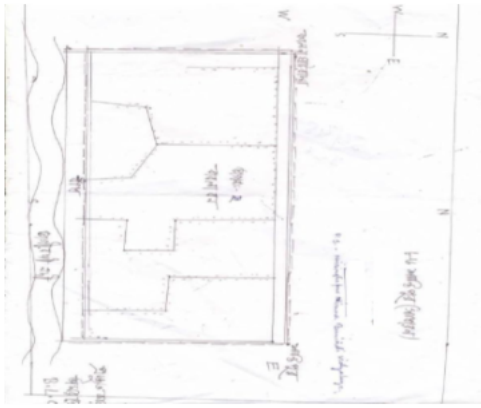

নির্বাচক নিবন্ধন আধিকারিকের স্বাক্ষর

Nazri Naksha

Google Map View

Polling Station Building Front View

Polling Station Front View

Cad View

Key MAP View

1 নাম : শ্যামল কুণ্ড পিতার নাম: ব্রজগোপাল কুণ্ড বাড়ির নং : n0086 বয়স : 69 লিঙ্গ : পুরুষ ফটো উপলব্ধ	WB/12/078/225270	2 নাম : দুর্গা কুণ্ড স্বামীর নাম: বৈদ্যনাথ কুণ্ড বাড়ির নং : n0147 বয়স : 42 লিঙ্গ : মহিলা ফটো উপলব্ধ	DDZ2397958	3 নাম : সম্পা কুণ্ড স্বামীর নাম: কালাচাঁদ কুণ্ড বাড়ির নং : n0135 বয়স : 37 লিঙ্গ : মহিলা ফটো উপলব্ধ	DDZ2985075
4 নাম : গৌতম কুণ্ড মায়ের নাম: বাদলীবালা কুণ্ড বাড়ির নং : n0135 বয়স : 43 লিঙ্গ : পুরুষ ফটো উপলব্ধ	DDZ2785731	5 নাম : তপন কুণ্ড পিতার নাম: নারায়ন কুণ্ড বাড়ির নং : n0135 বয়স : 50 লিঙ্গ : পুরুষ ফটো উপলব্ধ	WB/12/078/225211	6 নাম : টুলটুল কুণ্ড স্বামীর নাম: বিকাশ কুণ্ড বাড়ির নং : n0135 বয়স : 50 লিঙ্গ : মহিলা ফটো উপলব্ধ	STB2223436
7 নাম : সোমা কুণ্ড পিতার নাম: গোবিন্দ কুণ্ড বাড়ির নং : n0135 বয়স : 29 লিঙ্গ : মহিলা ফটো উপলব্ধ	STB1776020	8 নাম : পার্বতী কুণ্ড স্বামীর নাম: গোবিন্দ কুণ্ড বাড়ির নং : n0135 বয়স : 56 লিঙ্গ : মহিলা ফটো উপলব্ধ	WB/12/078/225052	9 নাম : গোবিন্দ কুণ্ড পিতার নাম: নারায়ন কুণ্ড বাড়ির নং : n0135 বয়স : 63 লিঙ্গ : পুরুষ ফটো উপলব্ধ	WB/12/078/225488
10 নাম : বৈদ্যনাথ কুণ্ড পিতার নাম: সুধীর কুণ্ড বাড়ির নং : n0124 বয়স : 51 লিঙ্গ : পুরুষ ফটো উপলব্ধ	WB/12/078/225555	11 নাম : বিটু কুণ্ড পিতার নাম: বরেন্দ্র কুণ্ড বাড়ির নং : n0117 বয়স : 30 লিঙ্গ : পুরুষ ফটো উপলব্ধ	STB1660612	12 নাম : বিপুল কুণ্ড পিতার নাম: বিধুভূষণ কুণ্ড বাড়ির নং : n0117 বয়স : 43 লিঙ্গ : পুরুষ ফটো উপলব্ধ	DDZ2335917
13 নাম : স্বপ্না কুণ্ড স্বামীর নাম: বাবলু কুণ্ড বাড়ির নং : n0117 বয়স : 48 লিঙ্গ : মহিলা ফটো উপলব্ধ	DDZ2335925	14 নাম : গীতারানী কুণ্ড স্বামীর নাম: বরেন্দ্র কুণ্ড বাড়ির নং : n0117 বয়স : 56 লিঙ্গ : মহিলা ফটো উপলব্ধ	WB/12/078/225194	15 নাম : বিদ্যুত কুণ্ড পিতার নাম: বিধুভূষণ কুণ্ড বাড়ির নং : n0117 বয়স : 53 লিঙ্গ : পুরুষ ফটো উপলব্ধ	WB/12/078/225324
16 নাম : বাবলু কুণ্ড পিতার নাম: বিধুভূষণ কুণ্ড বাড়ির নং : n0117 বয়স : 56 লিঙ্গ : পুরুষ ফটো উপলব্ধ	WB/12/078/225180	17 নাম : বরেন্দ্র কুণ্ড পিতার নাম: বিধুভূষণ কুণ্ড বাড়ির নং : n0117 বয়স : 63 লিঙ্গ : পুরুষ ফটো উপলব্ধ	WB/12/078/225524	18 নাম : সন্ধ্যা কুণ্ড স্বামীর নাম: ধীরেন্দ্র কুণ্ড বাড়ির নং : n0114 বয়স : 70 লিঙ্গ : মহিলা ফটো উপলব্ধ	STB2722536
19 নাম : সোনাতন কুণ্ড পিতার নাম: শ্যামল কুণ্ড বাড়ির নং : n0086 বয়স : 37 লিঙ্গ : পুরুষ ফটো উপলব্ধ	STB1554351	20 নাম : বিনয় চন্দ্র কুণ্ড পিতার নাম: শ্যামল কুণ্ড বাড়ির নং : n0086 বয়স : 39 লিঙ্গ : পুরুষ ফটো উপলব্ধ	DDZ3094513	21 নাম : পম্পি কুণ্ড পিতার নাম: বিকাশ কুণ্ড বাড়ির নং : n0135 বয়স : 28 লিঙ্গ : মহিলা ফটো উপলব্ধ	STB1874015
22 নাম : কাকলি কুণ্ড হালদার স্বামীর নাম: সোনাতন কুণ্ড বাড়ির নং : এন0086 বয়স : 27 লিঙ্গ : মহিলা ফটো উপলব্ধ	STB1992353	23 নাম : বনশ্রী কুণ্ড পিতার নাম: বাবলু কুণ্ড বাড়ির নং : এন0117 বয়স : 25 লিঙ্গ : মহিলা ফটো উপলব্ধ	STB2169142	24 নাম : সুপর্ণা প্রামাণিক স্বামীর নাম: অরুণ প্রামাণিক বাড়ির নং : এন0117 বয়স : 28 লিঙ্গ : মহিলা ফটো উপলব্ধ	STB2519080
25 নাম : দীপ কুণ্ড পিতার নাম: কালাচাঁদ কুণ্ড বাড়ির নং : এন0135 বয়স : 23 লিঙ্গ : পুরুষ ফটো উপলব্ধ	STB2444396	26 নাম : কালাচাঁদ কুণ্ড পিতার নাম: নারায়ন কুণ্ড বাড়ির নং : n0135 বয়স : 57 লিঙ্গ : পুরুষ ফটো উপলব্ধ	STB2556181	27 নাম : উজ্জল কুণ্ড পিতার নাম: ধীরেন্দ্র নাথ কুণ্ড বাড়ির নং : n0114 বয়স : 52 লিঙ্গ : পুরুষ ফটো উপলব্ধ	STB2233716
28 নাম : সরস্বতী কুণ্ড স্বামীর নাম: উজ্জল কুণ্ড বাড়ির নং : এন0114 বয়স : 50 লিঙ্গ : মহিলা ফটো উপলব্ধ	STB2611861	29 নাম : সুমন কুণ্ড পিতার নাম: বৈদ্য কুণ্ড বাড়ির নং : এন0124 বয়স : 25 লিঙ্গ : পুরুষ ফটো উপলব্ধ	STB2169324	30 নাম : সম্পা কুণ্ড ভবানী স্বামীর নাম: বিপুল কুণ্ড বাড়ির নং : এন000 বয়স : 37 লিঙ্গ : মহিলা ফটো উপলব্ধ	STB2169118