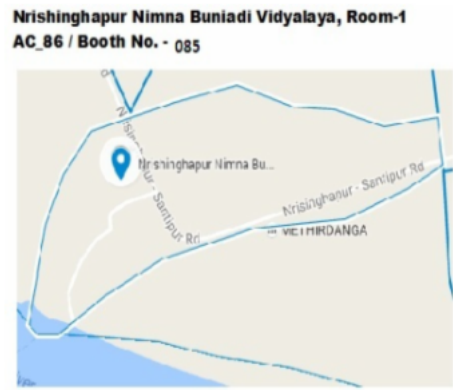

Google Map View