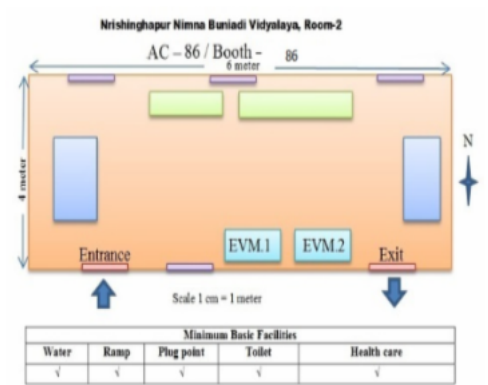

Key MAP View