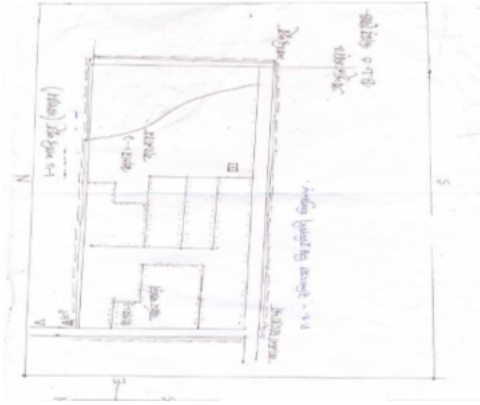

Nazri Naksha