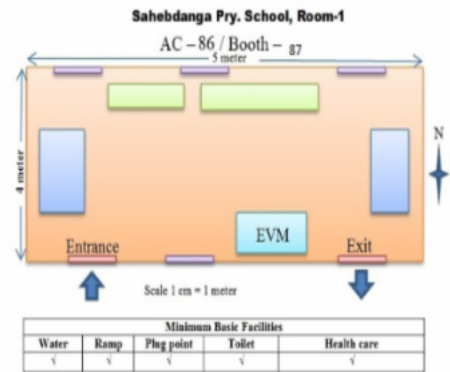

নির্বাচক নিবন্ধন আধিকারিকের স্বাক্ষর

Nazri Naksha

Google Map View

Polling Station Building Front View

Polling Station Front View

Cad View

Key MAP View

বিধানসভা নির্বাচনক্ষেত্রের নং, নাম : 86-শান্তিপুর
ভাগ নং, নাম : 1-সাহেবডাঙ্গা দঃপাড়া সহ ঘোষপাড়া