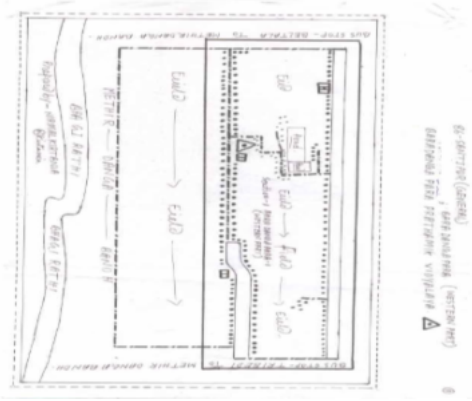

Nazri Naksha