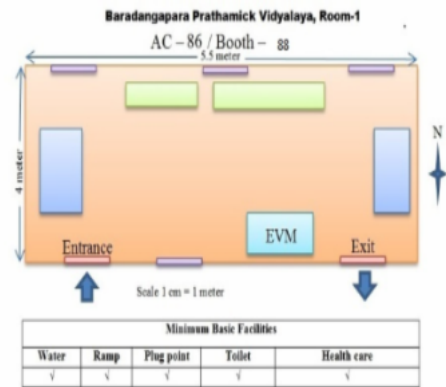

নির্বাচক নিবন্ধন আধিকারিকের স্বাক্ষর

Nazri Naksha

Google Map View

Baradangapara Prathamick Vidyalaya, Room-1
AC_86 / Booth No. - 088

Polling Station Building Front View

Polling Station Front View

Cad View

Key MAP View