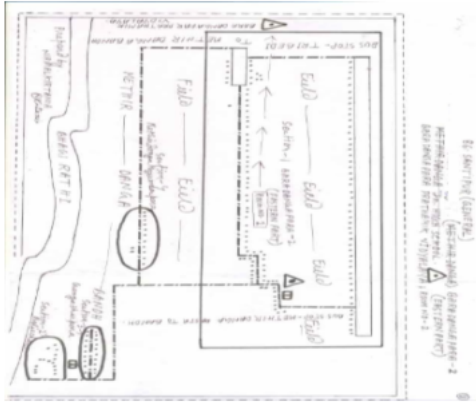

Nazri Naksha