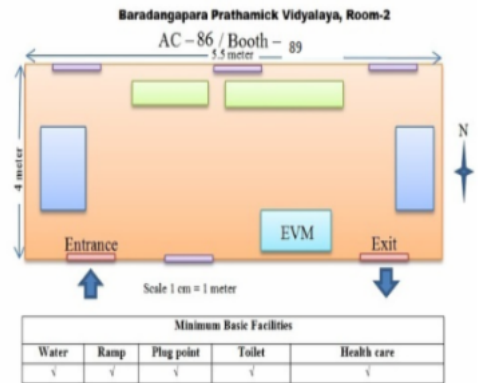

নির্বাচক নিবন্ধন আধিকারিকের স্বাক্ষর

Nazri Naksha

Google Map View

Baradangapara Prathamick Vidyalaya, Room-2
AC_86 / Booth No. - 089

Polling Station Building Front View

Polling Station Front View

Cad View

Key MAP View