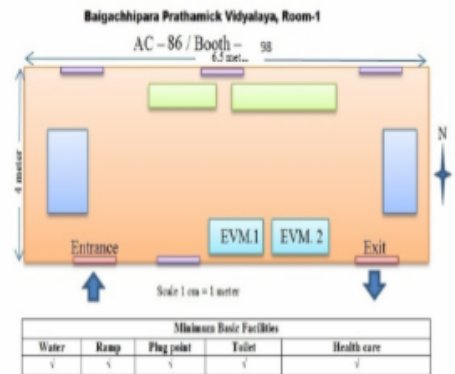

Key MAP View