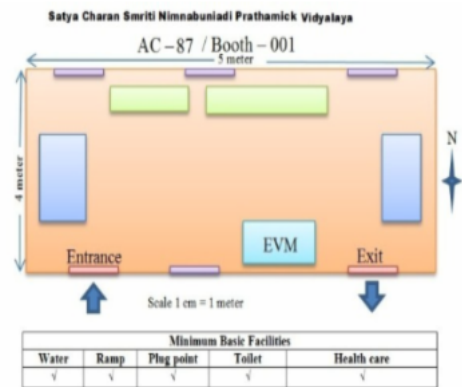

Key MAP View