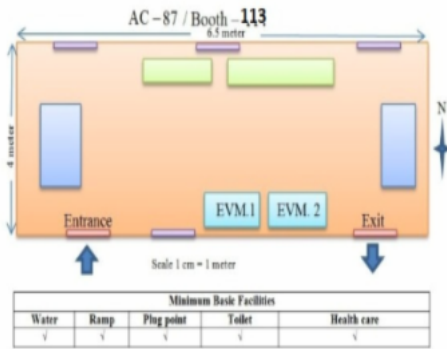

Cad View

Key MAP View