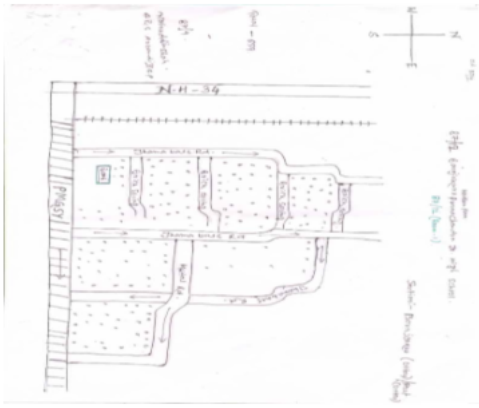

Nazri Naksha