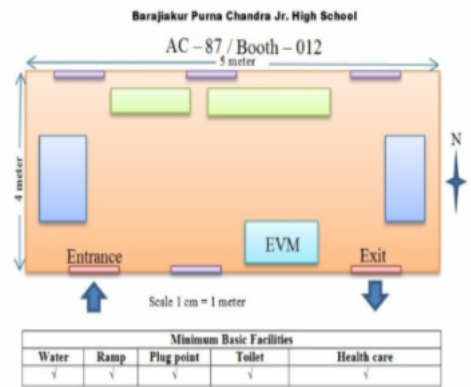

Key MAP View