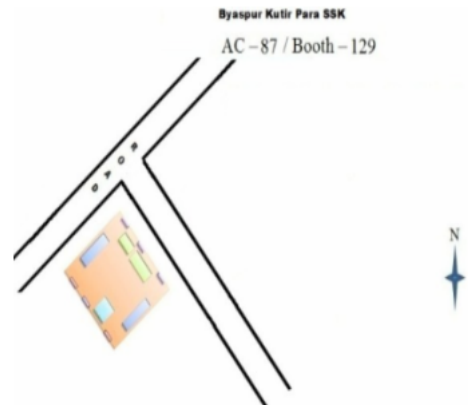

Cad View

Key MAP View