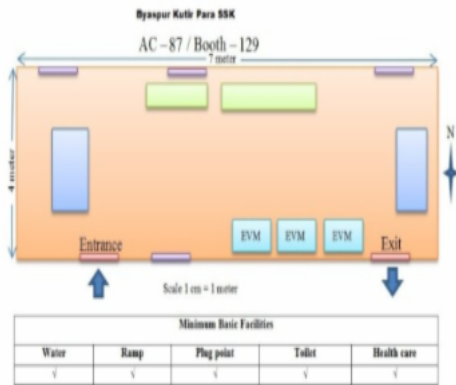

Cad View

Key MAP View