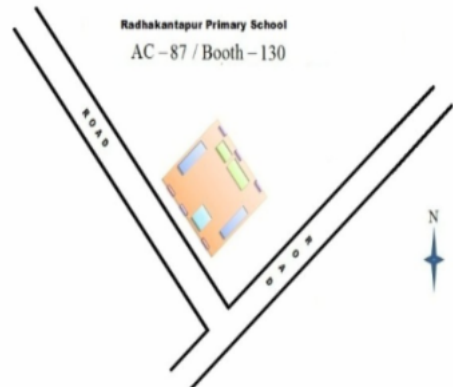

Cad View

Key MAP View