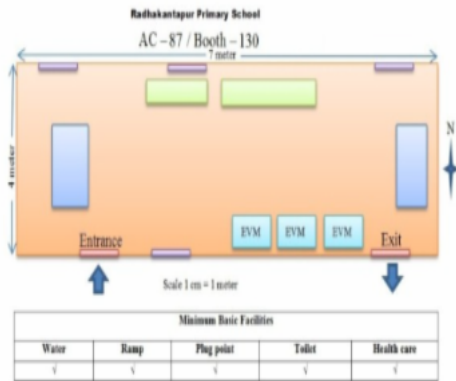

Cad View

Key MAP View