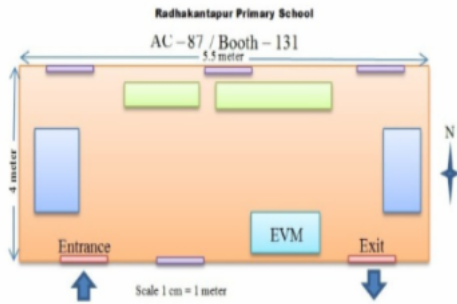

নির্বাচক নিবন্ধন আধিকারিকের স্বাক্ষর

Nazri Naksha

Google Map View

Polling Station Building Front View

Polling Station Front View

Cad View

Key MAP View

Minimum Basic Facilities				
Water	Ramp	Plug point	Toilet	Health care
✓	✓	✓	✓	✓