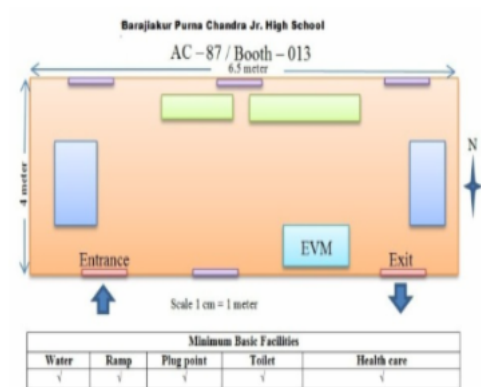

নির্বাচক নিবন্ধন আধিকারিকের স্বাক্ষর

Nazri Naksha

Google Map View

Polling Station Building Front View

Polling Station Front View

Cad View

Key MAP View

1 নাম : কর্ন গুপ্ত পিতার নাম: কানাইলাল গুপ্ত বাড়ির নং : n0107 বয়স : 42 লিঙ্গ : পুরুষ	DDZ2282770 ফটো উপলব্ধ	2 নাম : পুষ্প গুপ্ত স্বামীর নাম: কর্ন গুপ্ত বাড়ির নং : n0107 বয়স : 38 লিঙ্গ : মহিলা	DDZ2962199 ফটো উপলব্ধ	3 নাম : কর্ন গুপ্ত পিতার নাম: কানাইলাল গুপ্ত বাড়ির নং : n0107 বয়স : 46 লিঙ্গ : পুরুষ	DDZ1804095 ফটো উপলব্ধ
4 নাম : জ্যোতা গুপ্ত স্বামীর নাম: কানাই গুপ্ত বাড়ির নং : n0107 বয়স : 73 লিঙ্গ : মহিলা	WB/12/078/090293 ফটো উপলব্ধ	5 নাম : নিমাই দত্ত পিতার নাম: অর্জুন দত্ত বাড়ির নং : n0061 বয়স : 55 লিঙ্গ : পুরুষ	WB/12/078/090433 ফটো উপলব্ধ	6 নাম : লক্ষী দত্ত স্বামীর নাম: নিমাই দত্ত বাড়ির নং : n0061 বয়স : 60 লিঙ্গ : মহিলা	WB/12/078/090292 ফটো উপলব্ধ
7 নাম : আলোক দত্ত পিতার নাম: নিমাই দত্ত বাড়ির নং : n0061 বয়স : 43 লিঙ্গ : পুরুষ	DDZ2308153 ফটো উপলব্ধ	8 নাম : কম্পনা অধিকারী (দত্ত) স্বামীর নাম: দিপঙ্কর অধিকারী বাড়ির নং : n0061 বয়স : 46 লিঙ্গ : মহিলা	DDZ1804020 ফটো উপলব্ধ	9 নাম : সুচন্দ্রা দত্ত স্বামীর নাম: আলোক দত্ত বাড়ির নং : এন0061 বয়স : 34 লিঙ্গ : মহিলা	XLL2345288 ফটো উপলব্ধ
10 নাম : গনেশ দেব পিতার নাম: নিমাই দেব বাড়ির নং : n0041 বয়স : 36 লিঙ্গ : পুরুষ	DDZ3077039 ফটো উপলব্ধ	11 নাম : সুব্রত দেব পিতার নাম: ভগীরথ দেব বাড়ির নং : n0045 বয়স : 28 লিঙ্গ : পুরুষ	XLL2141059 ফটো উপলব্ধ	12 নাম : সঞ্জীত দেব পিতার নাম: কানাই দেব বাড়ির নং : n0042 বয়স : 41 লিঙ্গ : পুরুষ	DDZ2308187 ফটো উপলব্ধ
13 নাম : ভাগ্য দেব স্বামীর নাম: ভাষা দেব বাড়ির নং : n0135 বয়স : 79 লিঙ্গ : মহিলা	WB/12/078/090542 ফটো উপলব্ধ	14 নাম : অপর্ণা দেব(মজুমদার) স্বামীর নাম: তারক দেব বাড়ির নং : n0048 বয়স : 38 লিঙ্গ : মহিলা	XLL1575240 ফটো উপলব্ধ	15 নাম : তারক দেব পিতার নাম: সন্ন্যাসী দেব বাড়ির নং : n0048 বয়স : 39 লিঙ্গ : পুরুষ	DDZ2766384 ফটো উপলব্ধ
16 নাম : রূপালী দেব স্বামীর নাম: ভগীরথ দেব বাড়ির নং : n0045 বয়স : 49 লিঙ্গ : মহিলা	WB/12/078/090713 ফটো উপলব্ধ	17 নাম : ভগীরথ দেব পিতার নাম: কানাই দেব বাড়ির নং : n0045 বয়স : 54 লিঙ্গ : পুরুষ	WB/12/078/090834 ফটো উপলব্ধ	18 নাম : উত্তম দেব পিতার নাম: সন্ন্যাসী দেব বাড়ির নং : n0044 বয়স : 37 লিঙ্গ : পুরুষ	XLL1242767 ফটো উপলব্ধ
19 নাম : শ্যামলী দেব স্বামীর নাম: সন্ন্যাসী দেব বাড়ির নং : n0044 বয়স : 64 লিঙ্গ : মহিলা	WB/12/078/090579 ফটো উপলব্ধ	20 নাম : পূর্ণী দেব স্বামীর নাম: স্বপন দেব বাড়ির নং : n0043 বয়স : 38 লিঙ্গ : মহিলা	DDZ2766376 ফটো উপলব্ধ	21 নাম : স্বপন দেব পিতার নাম: কানাই দেব বাড়ির নং : n0043 বয়স : 49 লিঙ্গ : পুরুষ	WB/12/078/090577 ফটো উপলব্ধ
22 নাম : কৃষ্ণ দেব পিতার নাম: বসু দেব বাড়ির নং : n0042 বয়স : 32 লিঙ্গ : পুরুষ	XLL1683390 ফটো উপলব্ধ	23 নাম : বুলবুলি দেব স্বামীর নাম: বসু দেব বাড়ির নং : n0042 বয়স : 49 লিঙ্গ : মহিলা	WB/12/078/090716 ফটো উপলব্ধ	24 নাম : বসু দেব পিতার নাম: নিমাই দেব বাড়ির নং : n0042 বয়স : 52 লিঙ্গ : পুরুষ	WB/12/078/090870 ফটো উপলব্ধ
25 নাম : বীণা দেব সরকার স্বামীর নাম: কার্তিক দেব বাড়ির নং : n0041 বয়স : 41 লিঙ্গ : মহিলা	DDZ2766392 ফটো উপলব্ধ	26 নাম : কার্তিক দেব পিতার নাম: নিমাই দেব বাড়ির নং : n0041 বয়স : 42 লিঙ্গ : পুরুষ	DDZ2282846 ফটো উপলব্ধ	27 নাম : বিউটি দেব স্বামীর নাম: তপন দেব বাড়ির নং : n0041 বয়স : 42 লিঙ্গ : মহিলা	DDZ2285534 ফটো উপলব্ধ
28 নাম : তপন দেব পিতার নাম: নিমাই দেব বাড়ির নং : n0041 বয়স : 49 লিঙ্গ : পুরুষ	WB/12/078/090889 ফটো উপলব্ধ	29 নাম : মনসা দেব স্বামীর নাম: নিমাই দেব বাড়ির নং : n0041 বয়স : 73 লিঙ্গ : মহিলা	WB/12/078/090584 ফটো উপলব্ধ	30 নাম : অসিত দেব পিতার নাম: সাগর দেব বাড়ির নং : n0196 বয়স : 31 লিঙ্গ : পুরুষ	XLL1683697 ফটো উপলব্ধ