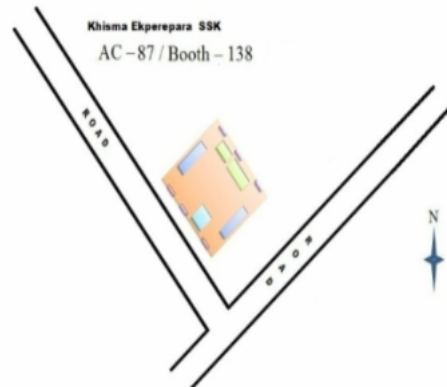

Polling Station Front View

Cad View

Key MAP View

Minimum Basic Facilities				
Water	Ramp	Plug point	Toilet	Health care
✓	✓	✓	✓	✓

1 নাম : নজরুল মন্ডল মায়ের নাম : নাজিরা খাতুন বাড়ির নং : এন0265 বয়স : 23 লিঙ্গ : পুরুষ	XLL2721736 ফটো উপলব্ধ	2 নাম : নাজিরা খাতুন পিতার নাম : আব্দুল কায়েম শেখ বাড়ির নং : n0265 বয়স : 39 লিঙ্গ : মহিলা	XLL2099992 ফটো উপলব্ধ	3 নাম : রিবাছন শেখ স্বামীর নাম : সফিকুল শেখ বাড়ির নং : n0353 বয়স : 28 লিঙ্গ : মহিলা	XLL2228567 ফটো উপলব্ধ
4 নাম : হাকিম মন্ডল পিতার নাম : আজিম মন্ডল বাড়ির নং : এন0210 বয়স : 27 লিঙ্গ : পুরুষ	XLL2290468 ফটো উপলব্ধ	5 নাম : শম্পা খাতুন স্বামীর নাম : জামিরুল মন্ডল বাড়ির নং : এন0210 বয়স : 28 লিঙ্গ : মহিলা	XLL2290328 ফটো উপলব্ধ	6 নাম : অমিত হাসান মন্ডল পিতার নাম : আজিম মন্ডল বাড়ির নং : N0210 বয়স : 24 লিঙ্গ : পুরুষ	XLL2531259 ফটো উপলব্ধ
7 নাম : রুবিনা খাতুন পিতার নাম : হানেফ মন্ডল বাড়ির নং : 204 বয়স : 26 লিঙ্গ : মহিলা	XLL2228419 ফটো উপলব্ধ	8 নাম : আরিফা খাতুন পিতার নাম : অকেরউদ্দিন বিশ্বাস বাড়ির নং : এন0১৬৬ বয়স : 24 লিঙ্গ : মহিলা	XLL2693182 ফটো উপলব্ধ	9 নাম : দিলরুবা খাতুন স্বামীর নাম : রাজ মন্ডল বাড়ির নং : এন0208 বয়স : 28 লিঙ্গ : মহিলা	XLL2651164 ফটো উপলব্ধ
10 নাম : আফ্রিদি মন্ডল পিতার নাম : রফি উদ্দিন মন্ডল বাড়ির নং : এন0173 বয়স : 27 লিঙ্গ : পুরুষ	XLL2290245 ফটো উপলব্ধ	11 নাম : পিঙ্কি খাতুন মন্ডল স্বামীর নাম : রাজু মন্ডল বাড়ির নং : এন0173 বয়স : 40 লিঙ্গ : মহিলা	XLL2651552 ফটো উপলব্ধ	12 নাম : সুরজান বিশ্বাস পিতার নাম : সাহাজান বিশ্বাস বাড়ির নং : N0173 বয়স : 31 লিঙ্গ : মহিলা	XLL1989482 ফটো উপলব্ধ
13 নাম : মাফুজা মন্ডল স্বামীর নাম : সুজাউদ্দিন মন্ডল বাড়ির নং : N0173 বয়স : 32 লিঙ্গ : মহিলা	XLL2530822 ফটো উপলব্ধ	14 নাম : সাইফুল চৌধুরী পিতার নাম : মার্কামেশ চৌধুরী বাড়ির নং : N00222 বয়স : 24 লিঙ্গ : পুরুষ	XLL2530764 ফটো উপলব্ধ	15 নাম : রাবিয়া চৌধুরী স্বামীর নাম : হাফিজুল চৌধুরী বাড়ির নং : N0303 বয়স : 24 লিঙ্গ : মহিলা	XLL2531200 ফটো উপলব্ধ
16 নাম : সোবানা চৌধুরী স্বামীর নাম : সাইফুল চৌধুরী বাড়ির নং : এন00222 বয়স : 25 লিঙ্গ : মহিলা	XLL2773224 ফটো উপলব্ধ	17 নাম : আসিফ তরফদার পিতার নাম : হায়দারআলী তরফদার বাড়ির নং : এন0203 বয়স : 23 লিঙ্গ : পুরুষ	XLL2684595 ফটো উপলব্ধ	18 নাম : নুরজাহান খাতুন স্বামীর নাম : শাহজাহান তরফদার বাড়ির নং : এন0203 বয়স : 23 লিঙ্গ : মহিলা	XLL2721934 ফটো উপলব্ধ
19 নাম : সেলীম তরফদার স্বামীর নাম : আবুল তরফদার বাড়ির নং : N0200 বয়স : 37 লিঙ্গ : মহিলা	XLL2531010 ফটো উপলব্ধ	20 নাম : সাহেলী তরফদার মন্ডল স্বামীর নাম : নাজিমুদ্দিন তরফদার বাড়ির নং : এন0201 বয়স : 24 লিঙ্গ : মহিলা	XLL2651503 ফটো উপলব্ধ	21 নাম : রামচন্দ্র প্রমাণিক পিতার নাম : ভোলানাথ প্রমাণিক বাড়ির নং : n0018 বয়স : 59 লিঙ্গ : পুরুষ	XLL2593143 ফটো উপলব্ধ
22 নাম : আশা দেবনাথ প্রামাণিক স্বামীর নাম : অমরেশ প্রামাণিক বাড়ির নং : n0018 বয়স : 32 লিঙ্গ : মহিলা	XLL1856525 ফটো উপলব্ধ	23 নাম : সীমা প্রামাণিক স্বামীর নাম : জিতেন্দ্র নাথ প্রামাণিক বাড়ির নং : n0014 বয়স : 51 লিঙ্গ : মহিলা	CHV1862697 ফটো উপলব্ধ	24 নাম : জিতেন্দ্রনাথ প্রামাণিক পিতার নাম : রায়পদ প্রামাণিক বাড়ির নং : n0014 বয়স : 54 লিঙ্গ : পুরুষ	CHV1862705 ফটো উপলব্ধ
25 নাম : সৌম্যজিৎ প্রামাণিক পিতার নাম : জীতেন্দ্রনাথ প্রামাণিক বাড়ির নং : এন0014 বয়স : 20 লিঙ্গ : পুরুষ	XLL2833135 ফটো উপলব্ধ	26 নাম : রাজীব প্রামাণিক পিতার নাম : রাম প্রামাণিক বাড়ির নং : n0018 বয়স : 29 লিঙ্গ : পুরুষ	XLL1992288 ফটো উপলব্ধ	27 নাম : অমরেশ প্রামাণিক পিতার নাম : ভোলানাথ প্রামাণিক বাড়ির নং : n0018 বয়স : 51 লিঙ্গ : পুরুষ	WB/12/079/687155 ফটো উপলব্ধ
28 নাম : সত্য প্রামাণিক পিতার নাম : ভোলানাথ প্রামাণিক বাড়ির নং : n0018 বয়স : 55 লিঙ্গ : পুরুষ	XLL2882330 ফটো উপলব্ধ	29 নাম : সুপ্রিয়া প্রামাণিক স্বামীর নাম : রামচন্দ্র প্রামাণিক বাড়ির নং : n0018 বয়স : 48 লিঙ্গ : মহিলা	CHV1859628 ফটো উপলব্ধ	30 নাম : রীতা প্রামাণিক স্বামীর নাম : রতন প্রামাণিক বাড়ির নং : n0017 বয়স : 55 লিঙ্গ : মহিলা	WB/12/079/687581 ফটো উপলব্ধ