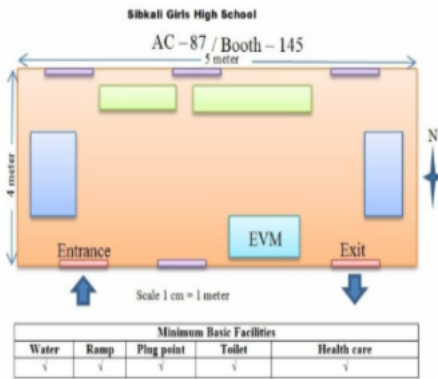

Cad View

Key MAP View