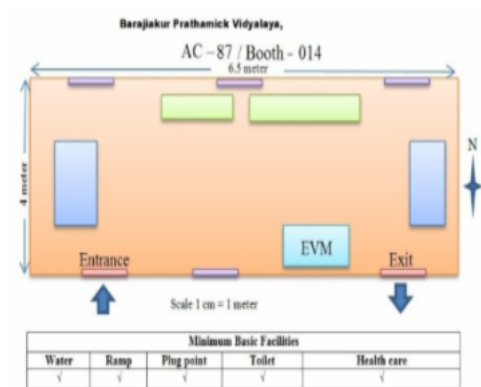

নির্বাচক নিবন্ধন আধিকারিকের স্বাক্ষর

Nazri Naksha

Google Map View

Polling Station Building Front View

Polling Station Front View

Cad View

Key MAP View

1 নাম : শম্পা কুন্ড স্বামীর নাম: জয়দেব কুন্ড বাড়ির নং : N0173 বয়স : 38 লিঙ্গ : মহিলা	DDZ3085016 ফটো উপলব্ধ	Q 2 নাম : শুভংকর কর্মকার পিতার নাম: পিন্টু কর্মকার বাড়ির নং : N008 বয়স : 26 লিঙ্গ : পুরুষ	XLL2250306 ফটো উপলব্ধ	3 নাম : সঞ্জয় তলাপাত্র পিতার নাম: শঙ্কর তলাপাত্র বাড়ির নং : n0001 বয়স : 32 লিঙ্গ : পুরুষ	XLL1683713 ফটো উপলব্ধ
4 নাম : সৃজলা চক্রবর্তী স্বামীর নাম: বিমল চক্রবর্তী বাড়ির নং : n0001 বয়স : 53 লিঙ্গ : মহিলা	WB/12/078/093292 ফটো উপলব্ধ	5 নাম : পুলক চক্রবর্তী পিতার নাম: বিমল চক্রবর্তী বাড়ির নং : n0001 বয়স : 32 লিঙ্গ : পুরুষ	XLL1683705 ফটো উপলব্ধ	6 নাম : বিমল চক্রবর্তী পিতার নাম: রনজিত চক্রবর্তী বাড়ির নং : n0001 বয়স : 63 লিঙ্গ : পুরুষ	DDZ2285708 ফটো উপলব্ধ
7 নাম : বিপ্লব চক্রবর্তী পিতার নাম: চিত্তরঞ্জন চক্রবর্তী বাড়ির নং : n0001 বয়স : 34 লিঙ্গ : পুরুষ	XLL1440361 ফটো উপলব্ধ	8 নাম : মমতা চক্রবর্তী স্বামীর নাম: চিত্তরঞ্জন চক্রবর্তী বাড়ির নং : n0001 বয়স : 57 লিঙ্গ : মহিলা	WB/12/078/093271 ফটো উপলব্ধ	9 নাম : চিত্তরঞ্জন চক্রবর্তী পিতার নাম: রনজিত চক্রবর্তী বাড়ির নং : n0001 বয়স : 66 লিঙ্গ : পুরুষ	WB/12/078/093458 ফটো উপলব্ধ
10 নাম : যশোমতি চক্রবর্তী স্বামীর নাম: রনজিত চক্রবর্তী বাড়ির নং : n0001 বয়স : 91 লিঙ্গ : মহিলা	WB/12/078/093290 ফটো উপলব্ধ	11 নাম : মিতু তরফদার স্বামীর নাম: নরেন তরফদার বাড়ির নং : N0000 বয়স : 51 লিঙ্গ : মহিলা	XLL2582559 ফটো উপলব্ধ	12 নাম : বিশুজিৎ তলাপাত্র পিতার নাম: বিষ্ণু তলাপাত্র বাড়ির নং : n0094 বয়স : 28 লিঙ্গ : পুরুষ	XLL2053668 ফটো উপলব্ধ
13 নাম : অপর্ণা সরকার স্বামীর নাম: রবিন সরকার বাড়ির নং : এন0129 বয়স : 30 লিঙ্গ : মহিলা	XLL2330959 ফটো উপলব্ধ	14 নাম : অঞ্জু তলাপাত্র স্বামীর নাম: নারায়ণ তলাপাত্র বাড়ির নং : এন0094 বয়স : 44 লিঙ্গ : মহিলা	XLL2331197 ফটো উপলব্ধ	15 নাম : ভাস্কর তলাপাত্র পিতার নাম: নারায়ণ তলাপাত্র বাড়ির নং : এন0094 বয়স : 27 লিঙ্গ : পুরুষ	XLL2330918 ফটো উপলব্ধ
16 নাম : দুর্বা তলাপাত্র পিতার নাম: দীপক তলাপাত্র বাড়ির নং : n0096 বয়স : 31 লিঙ্গ : মহিলা	XLL1799352 ফটো উপলব্ধ	17 নাম : দর্শন তলাপাত্র পিতার নাম: দীপক তলাপাত্র বাড়ির নং : n0096 বয়স : 35 লিঙ্গ : পুরুষ	XLL1243179 ফটো উপলব্ধ	18 নাম : স্বপ্না তলাপাত্র স্বামীর নাম: দীপক তলাপাত্র বাড়ির নং : n0096 বয়স : 49 লিঙ্গ : মহিলা	XLL2432920 ফটো উপলব্ধ
19 নাম : দিপক তলাপাত্র পিতার নাম: গনেশ তলাপাত্র বাড়ির নং : n0096 বয়স : 65 লিঙ্গ : পুরুষ	XLL2432912 ফটো উপলব্ধ	20 নাম : রাজীব তলাপাত্র পিতার নাম: সংকর তলাপাত্র বাড়ির নং : n0095 বয়স : 35 লিঙ্গ : পুরুষ	XLL1340421 ফটো উপলব্ধ	21 নাম : রিতা দত্ত স্বামীর নাম: অজিত দত্ত বাড়ির নং : n0095 বয়স : 36 লিঙ্গ : মহিলা	XLL1683721 ফটো উপলব্ধ
22 নাম : সবিতা তলাপাত্র স্বামীর নাম: শঙ্কর তলাপাত্র বাড়ির নং : n0095 বয়স : 54 লিঙ্গ : মহিলা	WB/12/078/093202 ফটো উপলব্ধ	23 নাম : শঙ্কর তলাপাত্র পিতার নাম: কার্তিক তলাপাত্র বাড়ির নং : n0095 বয়স : 59 লিঙ্গ : পুরুষ	WB/12/078/093402 ফটো উপলব্ধ	24 নাম : ননীবালা তলাপাত্র স্বামীর নাম: সাধন তলাপাত্র বাড়ির নং : n0095 বয়স : 61 লিঙ্গ : মহিলা	WB/12/078/093223 ফটো উপলব্ধ
25 নাম : সাধন তলাপাত্র পিতার নাম: কার্তিক তলাপাত্র বাড়ির নং : n0095 বয়স : 69 লিঙ্গ : পুরুষ	WB/12/078/093520 ফটো উপলব্ধ	26 নাম : উত্তর তলাপাত্র স্বামীর নাম: বিষ্ণু তলাপাত্র বাড়ির নং : n0094 বয়স : 39 লিঙ্গ : মহিলা	XLL1340413 ফটো উপলব্ধ	27 নাম : বিষ্ণু তলাপাত্র পিতার নাম: লক্ষী তলাপাত্র বাড়ির নং : n0094 বয়স : 51 লিঙ্গ : পুরুষ	WB/12/078/093122 ফটো উপলব্ধ
28 নাম : নারায়ণ তলাপাত্র পিতার নাম: লক্ষী তলাপাত্র বাড়ির নং : n0094 বয়স : 56 লিঙ্গ : পুরুষ	WB/12/078/093121 ফটো উপলব্ধ	29 নাম : মনিকা তলাপাত্র স্বামীর নাম: সাধন তলাপাত্র বাড়ির নং : n0095 বয়স : 36 লিঙ্গ : মহিলা	XLL2158798 ফটো উপলব্ধ	30 নাম : দশরথ সরকার পিতার নাম: বাদল সরকার বাড়ির নং : n0002 বয়স : 73 লিঙ্গ : পুরুষ	WB/12/078/093407 ফটো উপলব্ধ