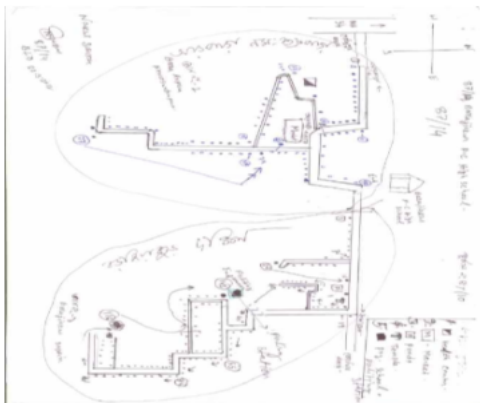

Nazri Naksha