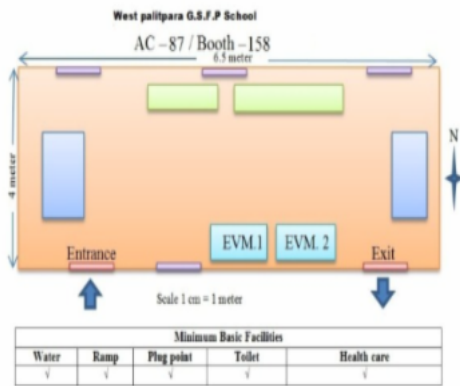

Cad View

Key MAP View