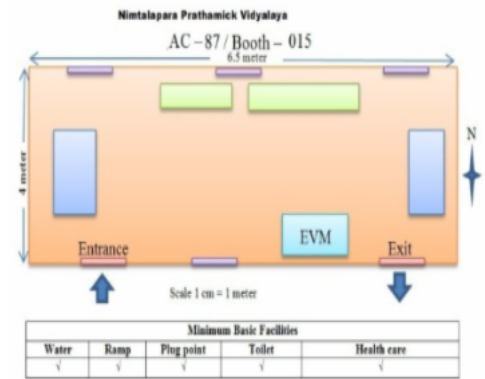

Key MAP View