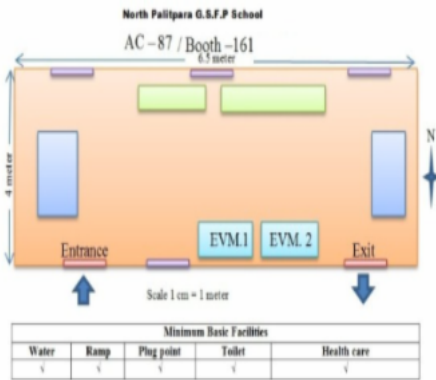

Cad View

Key MAP View