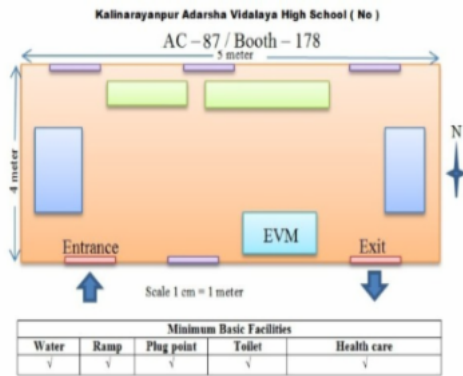

নির্বাচক নিবন্ধন আধিকারিকের স্বাক্ষর

Nazri Naksha

Google Map View

Polling Station Building Front View

Polling Station Front View

Cad View

Key MAP View

1 নাম : মীনা কৰ্মকাৰ স্বামীর নাম : সত্যনারায়ন কৰ্মকাৰ বাড়ির নং : n0197 বয়স : 59 লিঙ্গ : মহিলা ফটো উপলব্ধ	WB/12/081/078708	2 নাম : সত্যনারায়ন কৰ্মকাৰ পিতার নাম : ননীগোপাল কৰ্মকাৰ বাড়ির নং : n0196 বয়স : 65 লিঙ্গ : পুরুষ ফটো উপলব্ধ	WB/12/081/078707	3 নাম : দীপা কৰ্মকাৰ পিতার নাম : সত্যনারায়ন কৰ্মকাৰ বাড়ির নং : n0199 বয়স : 38 লিঙ্গ : মহিলা ফটো উপলব্ধ	MTM2985133
4 নাম : রুপা কৰ্মকাৰ(সাহা) স্বামীর নাম : বাদল কৰ্মকাৰ বাড়ির নং : n0195 বয়স : 33 লিঙ্গ : মহিলা ফটো উপলব্ধ	XLL1873397	5 নাম : বাদল কৰ্মকাৰ পিতার নাম : সত্যনারায়ন কৰ্মকাৰ বাড়ির নং : n0195 বয়স : 37 লিঙ্গ : পুরুষ ফটো উপলব্ধ	XLL1287523	6 নাম : সঞ্জয় কৰ্মকাৰ পিতার নাম : কালাচাঁদ কৰ্মকাৰ বাড়ির নং : n0069 বয়স : 33 লিঙ্গ : পুরুষ ফটো উপলব্ধ	XLL1502699
7 নাম : রাজু কৰ্মকাৰ পিতার নাম : কালাচাঁদ কৰ্মকাৰ বাড়ির নং : n0069 বয়স : 40 লিঙ্গ : পুরুষ ফটো উপলব্ধ	MTM2767572	8 নাম : গোপাল কৰ্মকাৰ পিতার নাম : কালাচাঁদ কৰ্মকাৰ বাড়ির নং : n0069 বয়স : 43 লিঙ্গ : পুরুষ ফটো উপলব্ধ	MTM1673508	9 নাম : বাসন্তী কৰ্মকাৰ স্বামীর নাম : কালাচাঁদ কৰ্মকাৰ বাড়ির নং : n0069 বয়স : 63 লিঙ্গ : মহিলা ফটো উপলব্ধ	WB/12/081/099372
10 নাম : চুম্বকী কৰ্মকাৰ (মন্ডল) স্বামীর নাম : রাজু কৰ্মকাৰ বাড়ির নং : n0069 বয়স : 33 লিঙ্গ : মহিলা ফটো উপলব্ধ	XLL1747690	11 নাম : মুক্তা চক্ৰবৰ্তী স্বামীর নাম : বিকাশ গোস্বামী বাড়ির নং : N0032 বয়স : 34 লিঙ্গ : মহিলা ফটো উপলব্ধ	XLL2219392	12 নাম : বিকাশ গোস্বামী পিতার নাম : বৈদনাথ গোস্বামী বাড়ির নং : এন32 বয়স : 46 লিঙ্গ : পুরুষ ফটো উপলব্ধ	XLL2729663
13 নাম : সুখদেব ঘোষ অন্যান্য : মিতা ঘোষ বাড়ির নং : এন0096 বয়স : 51 লিঙ্গ : পুরুষ ফটো উপলব্ধ	XLL2723849	14 নাম : রিয়া ঘোষ স্বামীর নাম : প্রবীর ঘোষ বাড়ির নং : এন0097 বয়স : 25 লিঙ্গ : মহিলা ফটো উপলব্ধ	STB2125086	15 নাম : মৌসুমী ঘোষ স্বামীর নাম : তপন ঘোষ বাড়ির নং : n0097 বয়স : 44 লিঙ্গ : মহিলা ফটো উপলব্ধ	XLL2113108
16 নাম : মিতা ঘোষ স্বামীর নাম : সুখদেব ঘোষ বাড়ির নং : n0096 বয়স : 45 লিঙ্গ : মহিলা ফটো উপলব্ধ	MTM1673599	17 নাম : অঞ্জলী ঘোষ স্বামীর নাম : বিজয় ঘোষ বাড়ির নং : n0125 বয়স : 43 লিঙ্গ : মহিলা ফটো উপলব্ধ	XLL1502921	18 নাম : কৃষ্ণপদ ঘোষ পিতার নাম : হাজারীলাল ঘোষ বাড়ির নং : n0094 বয়স : 52 লিঙ্গ : পুরুষ ফটো উপলব্ধ	XLL2113165
19 নাম : মিনতী ঘোষ স্বামীর নাম : শান্তি ময় ঘোষ বাড়ির নং : n0090 বয়স : 51 লিঙ্গ : মহিলা ফটো উপলব্ধ	MTM1723642	20 নাম : তনুশ্ৰী ঘোষ পিতার নাম : কৃষ্ণপদ ঘোষ বাড়ির নং : এন0094 বয়স : 22 লিঙ্গ : মহিলা ফটো উপলব্ধ	XLL2695633	21 নাম : বুমা পাল স্বামীর নাম : নরেশ পাল বাড়ির নং : N0124 বয়স : 40 লিঙ্গ : মহিলা ফটো উপলব্ধ	MTM2954816
22 নাম : অৰ্চনা ঘোষ স্বামীর নাম : সুবোধ ঘোষ বাড়ির নং : n0092 বয়স : 47 লিঙ্গ : মহিলা ফটো উপলব্ধ	XLL2499689	23 নাম : সমীর ঘোষ পিতার নাম : স্বপন ঘোষ বাড়ির নং : n0097 বয়স : 38 লিঙ্গ : পুরুষ ফটো উপলব্ধ	MTM2767598	24 নাম : মরণী সূত্রধর স্বামীর নাম : হরেকৃষ্ণ সূত্রধর বাড়ির নং : n0090 বয়স : 39 লিঙ্গ : মহিলা ফটো উপলব্ধ	MTM2888097
25 নাম : বর্নালি ঘোষ স্বামীর নাম : সঞ্জয় ঘোষ বাড়ির নং : নং113 বয়স : 26 লিঙ্গ : মহিলা ফটো উপলব্ধ	XLL2311074	26 নাম : সুভংকর ঘোষ পিতার নাম : বদন ঘোষ বাড়ির নং : এন0114 বয়স : 24 লিঙ্গ : পুরুষ ফটো উপলব্ধ	XLL2625002	27 নাম : প্রিয়া ঘোষ পিতার নাম : বিজয় ঘোষ বাড়ির নং : এন0125 বয়স : 25 লিঙ্গ : মহিলা ফটো উপলব্ধ	XLL2624906
28 নাম : অমৃত ঘোষ পিতার নাম : সুবীর ঘোষ বাড়ির নং : n0229 বয়স : 38 লিঙ্গ : পুরুষ ফটো উপলব্ধ	CHV2795532	29 নাম : সুস্মিতা ঘোষ স্বামীর নাম : নারীগোপাল ঘোষ বাড়ির নং : 0107 বয়স : 28 লিঙ্গ : মহিলা ফটো উপলব্ধ	XLL2254597	30 নাম : সোমা ঘোষ স্বামীর নাম : রাজেশ ঘোষ বাড়ির নং : 0108 বয়স : 28 লিঙ্গ : মহিলা ফটো উপলব্ধ	XLL2254605