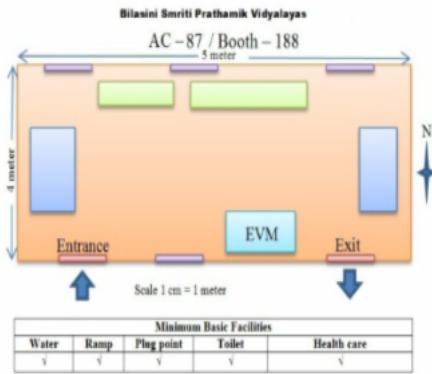

Cad View

Key MAP View