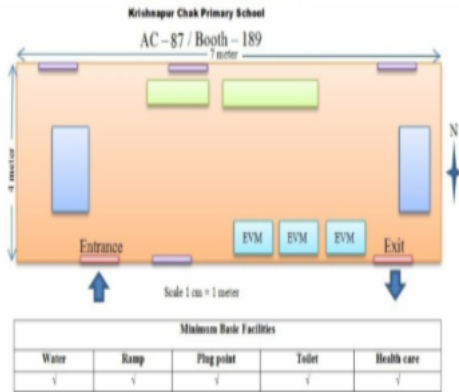

Cad View

Key MAP View