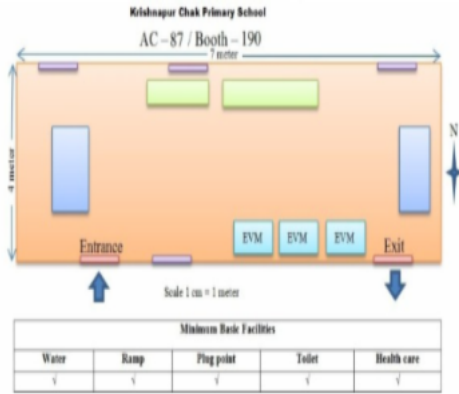

Cad View

Key MAP View