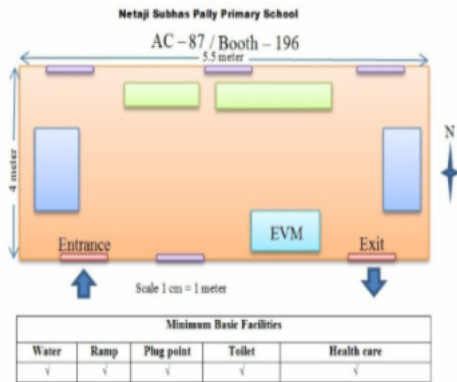

নির্বাচক তালিকা 2026 S25 পশ্চিমবঙ্গ

বিধানসভা নির্বাচনক্ষেত্রের নং, নাম ও সংরক্ষণের স্থিতি : 87 - রানাঘাট উত্তর পশ্চিম (সাধারণ)		অংশ নং : 197			
বিধানসভা নির্বাচনক্ষেত্রটি যে লোকসভা নির্বাচনক্ষেত্রের / ক্ষেত্রসমূহের অন্তর্ভুক্ত তার নং, নাম ও সংরক্ষণ স্থিতি : 13 - রানাঘাট (তপশীলি জাতি)					
1. সংশোধনের পূর্ণ বিবরণ					
সংশোধনের বৎসর :	2026	নির্বাচক তালিকার পরিচিতি :			
ভিত্তি তারিখ :	01-01-2026	বিশেষ নিবিড় সংশোধনী ২০২৬-এর চূড়ান্ত ভোটার তালিকা			
সংশোধনের প্রকৃতি :	বিশেষ নিবিড় সংশোধনী 2026				
প্রকাশনার তারিখ :	28-02-2026				
2. অংশ ও নির্বাচনী এলাকার পূর্ণ বিবরণ :					
অংশের ভাগ নং ও নাম :					
1-সম্ম্যাসীবাগান					
2-তেইশবিঘা					
	প্রধান শহর/গ্রাম	: আঁইসতলা			
	ওয়ার্ড	:			
	থানা	: রাণাঘাট			
	গ্রাম পঞ্চগায়েত	: রামনগর - 1			
	ব্লক	: রানাঘাট - 1			
	মহকুমা	: রাণাঘাট			
	জেলা	: নদীয়া			
	পিন	: 741202			
3. ভোট গ্রহন কেন্দ্রের পূর্ণ বিবরণ :					
ভোট গ্রহন কেন্দ্রের নং, নাম :			ভোট গ্রহন কেন্দ্রের শ্রেণী :	গ্রামীণ	
197 - নিতাইচাঁদ প্রাইমারী স্কুল			এই অংশে সহায়ক ভোটগ্রহন কেন্দ্রের সংখ্যা	0	
ভোট গ্রহন কেন্দ্রের ঠিকানা :			:		
নিতাইচাঁদ প্রাইমারী স্কুল, রুম নং-১, রামনগর					
4. নির্বাচকের সংখ্যা :					
প্রথম ক্রমিক নং	শেষ ক্রমিক নং	মোট সংখ্যা			
		পুরুষ	মহিলা	তৃতীয় লিঙ্গ	মোট
1	864	395	365	0	760

নির্বাচক নিবন্ধন আধিকারিকের স্বাক্ষর

Nazri Naksha

Google Map View

Netaji Subhas Pally Primary School
AC_87 / Booth No - 196

Polling Station Building Front View

Polling Station Front View

Cad View

Key MAP View