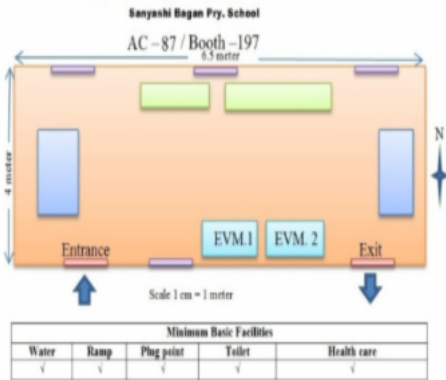

Cad View

Key MAP View