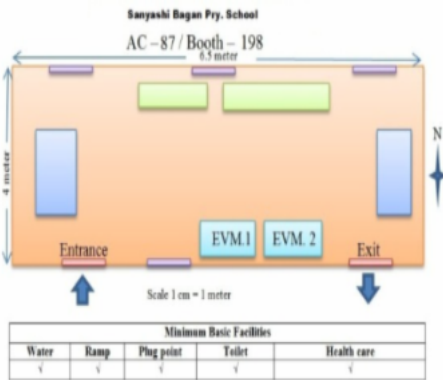

Cad View

Key MAP View