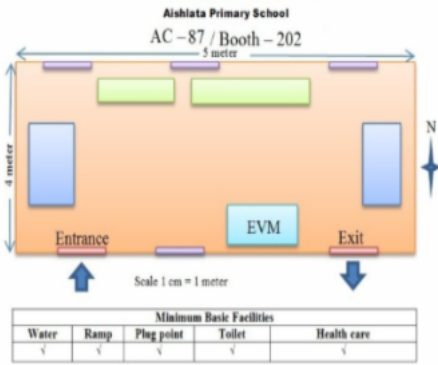

Cad View

Key MAP View