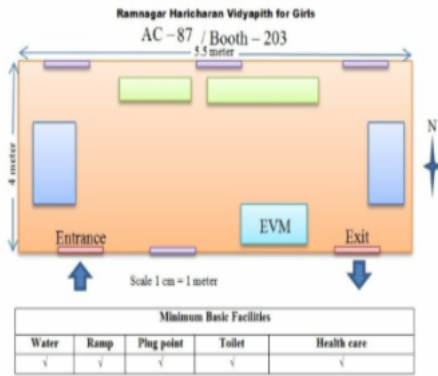

Cad View

Key MAP View