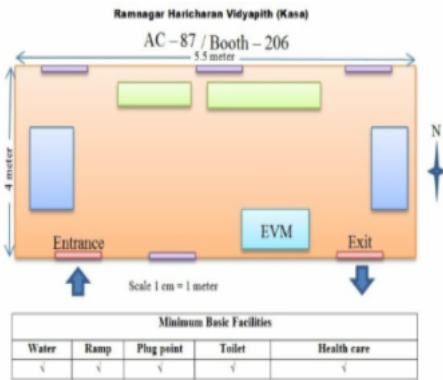

নির্বাচক নিবন্ধন আধিকারিকের স্বাক্ষর

Nazri Naksha

Google Map View

Polling Station Building Front View

Polling Station Front View

Cad View

Key MAP View

1 নাম : বিথিকা অধিকারী(বিশ্বাস) স্বামীর নাম: বিকাশ অধিকারী বাড়ির নং : n0111 বয়স : 42 লিঙ্গ : মহিলা	MTM2964971 ফটো উপলব্ধ	2 নাম : রিপা ঘোষ স্বামীর নাম: স্বরূপ ঘোষ বাড়ির নং : রামনগর বয়স : 32 লিঙ্গ : মহিলা	XLJ0621078 ফটো উপলব্ধ	3 নাম : শঙ্করী কুন্ডু স্বামীর নাম: তপন কুন্ডু বাড়ির নং : n0102 বয়স : 47 লিঙ্গ : মহিলা	WB/12/081/033401 ফটো উপলব্ধ
4 নাম : তপন কুন্ডু পিতার নাম: শঙ্কর কুন্ডু বাড়ির নং : n0102 বয়স : 59 লিঙ্গ : পুরুষ	WB/12/081/033217 ফটো উপলব্ধ	5 নাম : মুক্তি হালদার স্বামীর নাম: গোবিন্দ হালদার বাড়ির নং : এন0086 বয়স : 39 লিঙ্গ : মহিলা	XLL2176972 ফটো উপলব্ধ	6 নাম : গোবিন্দ হালদার পিতার নাম: জ্যোতিষ হালদার বাড়ির নং : এন0086 বয়স : 39 লিঙ্গ : পুরুষ	XLL1405687 ফটো উপলব্ধ
7 নাম : কাকলী ঘোষ স্বামীর নাম: সঞ্জিত ঘোষ বাড়ির নং : n0100 বয়স : 47 লিঙ্গ : মহিলা	MTM3058625 ফটো উপলব্ধ	8 নাম : সঞ্জিত ঘোষ পিতার নাম: সুশীল ঘোষ বাড়ির নং : n0100 বয়স : 59 লিঙ্গ : পুরুষ	XLL2389898 ফটো উপলব্ধ	9 নাম : কুড়ন ঘোষ পিতার নাম: তারাপদ ঘোষ বাড়ির নং : n0050 বয়স : 56 লিঙ্গ : পুরুষ	WB/12/081/048035 ফটো উপলব্ধ
10 নাম : মৌচুসী ঘোষ (সরকার) স্বামীর নাম: প্রভাত ঘোষ বাড়ির নং : n0048 বয়স : 40 লিঙ্গ : মহিলা	XLL1513506 ফটো উপলব্ধ	11 নাম : প্রভাত ঘোষ পিতার নাম: প্রভাত ঘোষ বাড়ির নং : n0048 বয়স : 53 লিঙ্গ : পুরুষ	MTM2944189 ফটো উপলব্ধ	12 নাম : মৌসুমী ঘোষ স্বামীর নাম: রাজু ঘোষ বাড়ির নং : n0048 বয়স : 42 লিঙ্গ : মহিলা	GQL2708816 ফটো উপলব্ধ
13 নাম : রাজু ঘোষ পিতার নাম: নরেন্দ্র ঘোষ বাড়ির নং : n0048 বয়স : 51 লিঙ্গ : পুরুষ	WB/12/081/048002 ফটো উপলব্ধ	14 নাম : সান্তনা ঘোষ স্বামীর নাম: সমীর ঘোষ বাড়ির নং : n0048 বয়স : 52 লিঙ্গ : মহিলা	WB/12/081/048025 ফটো উপলব্ধ	15 নাম : সমীর ঘোষ পিতার নাম: নরেন্দ্র ঘোষ বাড়ির নং : n0048 বয়স : 56 লিঙ্গ : পুরুষ	WB/12/081/048407 ফটো উপলব্ধ
16 নাম : মিলন ঘোষ পিতার নাম: চন্দ্র ঘোষ বাড়ির নং : n0047 বয়স : 36 লিঙ্গ : পুরুষ	XLL0858886 ফটো উপলব্ধ	17 নাম : সুবল চন্দ্র ঘোষ পিতার নাম: চন্দ্র ঘোষ বাড়ির নং : n0047 বয়স : 38 লিঙ্গ : পুরুষ	MTM2760387 ফটো উপলব্ধ	18 নাম : সাধনা ঘোষ স্বামীর নাম: চন্দ্র ঘোষ বাড়ির নং : n0047 বয়স : 63 লিঙ্গ : মহিলা	WB/12/081/048576 ফটো উপলব্ধ
19 নাম : চন্দ্র ঘোষ পিতার নাম: কালিপদ ঘোষ বাড়ির নং : n0047 বয়স : 75 লিঙ্গ : পুরুষ	WB/12/081/048234 ফটো উপলব্ধ	20 নাম : মঞ্জু ঘোষ স্বামীর নাম: সাগর ঘোষ বাড়ির নং : n0044 বয়স : 66 লিঙ্গ : মহিলা	WB/12/081/048578 ফটো উপলব্ধ	21 নাম : সুমন ঘোষ পিতার নাম: ভীম ঘোষ বাড়ির নং : n0043 বয়স : 33 লিঙ্গ : পুরুষ	XLL1513407 ফটো উপলব্ধ
22 নাম : সরস্বতী ঘোষ স্বামীর নাম: ভীম ঘোষ বাড়ির নং : n0043 বয়স : 54 লিঙ্গ : মহিলা	WB/12/081/048577 ফটো উপলব্ধ	23 নাম : ভীম ঘোষ পিতার নাম: কালিপদ ঘোষ বাড়ির নং : n0043 বয়স : 69 লিঙ্গ : পুরুষ	WB/12/081/048286 ফটো উপলব্ধ	24 নাম : উত্তম দেবনাথ পিতার নাম: গোপাল দেবনাথ বাড়ির নং : n0042 বয়স : 43 লিঙ্গ : পুরুষ	MTM2944205 ফটো উপলব্ধ
25 নাম : শিখা দেবনাথ স্বামীর নাম: গৌতম দেবনাথ বাড়ির নং : n0042 বয়স : 44 লিঙ্গ : মহিলা	XLL1513480 ফটো উপলব্ধ	26 নাম : গৌতম দেবনাথ পিতার নাম: গোপাল দেবনাথ বাড়ির নং : n0042 বয়স : 48 লিঙ্গ : পুরুষ	XLL1292903 ফটো উপলব্ধ	27 নাম : আদুরী ঘোষ স্বামীর নাম: গৌতম ঘোষ বাড়ির নং : n0042 বয়স : 44 লিঙ্গ : মহিলা	MTM2760445 ফটো উপলব্ধ
28 নাম : গৌতম ঘোষ পিতার নাম: আনন্দ ঘোষ বাড়ির নং : n0042 বয়স : 51 লিঙ্গ : পুরুষ	WB/12/081/048319 ফটো উপলব্ধ	29 নাম : আনন্দ ঘোষ পিতার নাম: কালিপদ ঘোষ বাড়ির নং : n0042 বয়স : 76 লিঙ্গ : পুরুষ	WB/12/081/048538 ফটো উপলব্ধ	30 নাম : শ্যামলী ঘোষ স্বামীর নাম: মহাদেব ঘোষ বাড়ির নং : n0294 বয়স : 44 লিঙ্গ : মহিলা	XLL1293091 ফটো উপলব্ধ