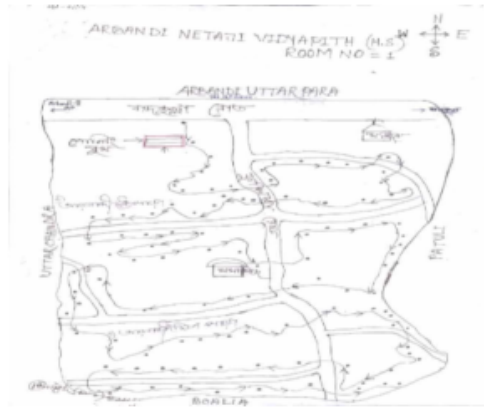

Nazri Naksha