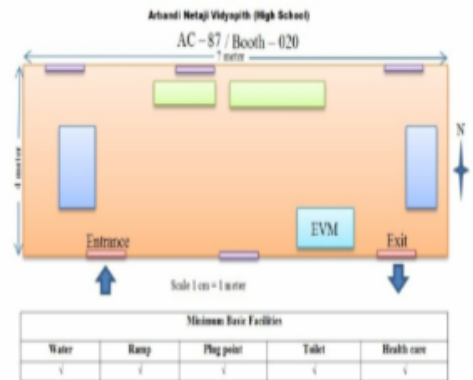

নির্বাচক নিবন্ধন আধিকারিকের স্বাক্ষর

Nazri Naksha

Google Map View

Polling Station Building Front View

Polling Station Front View

Cad View

Key MAP View

1	XLL1244847	নাম : কল্যানী দফাদার স্বামীর নাম: মহঃ হামিদ দফাদার বাড়ির নং : n0088 বয়স : 36 লিঙ্গ : মহিলা	ফটো উপলব্ধ	2	XLL1802776	নাম : মঞ্জিলা খাতুন স্বামীর নাম: হারুন দফাদার বাড়ির নং : n0088 বয়স : 33 লিঙ্গ : মহিলা	ফটো উপলব্ধ	3	DDZ2328862	নাম : হারুন দফাদার পিতার নাম: মুইয়াদ নূর ইব্রাহিম দফাদার বাড়ির নং : n0088 বয়স : 42 লিঙ্গ : পুরুষ	ফটো উপলব্ধ
4	DDZ2327609	নাম : মহঃ হানিফ দফাদার পিতার নাম: নূরইসলাম দফাদার বাড়ির নং : n0088 বয়স : 47 লিঙ্গ : পুরুষ	ফটো উপলব্ধ	5	WB/12/078/114177	নাম : বারসী দফাদার স্বামীর নাম: মহঃনূরই ইসলাম দফাদার বাড়ির নং : n0088 বয়স : 67 লিঙ্গ : মহিলা	ফটো উপলব্ধ	6	XLL0556068	নাম : আখিরা বিবি স্বামীর নাম: হানিফ সেখ বাড়ির নং : n0313 বয়স : 39 লিঙ্গ : মহিলা	ফটো উপলব্ধ
7	XLL2378644	নাম : নূর ইসলাম দফাদার পিতার নাম: নূরইসলাম দফাদার বাড়ির নং : n0088 বয়স : 74 লিঙ্গ : পুরুষ	ফটো উপলব্ধ	8	XLL2753903	নাম : রেশমা খাতুন পিতার নাম: মহঃ দফাদার বাড়ির নং : এন0192 বয়স : 26 লিঙ্গ : মহিলা	ফটো উপলব্ধ	9	XLL2266385	নাম : শিল্পা খাতুন পিতার নাম: আকবর দফাদার বাড়ির নং : n0375 বয়স : 26 লিঙ্গ : মহিলা	ফটো উপলব্ধ
10	XLL2340826	নাম : মাফিয়া খাতুন পিতার নাম: জহর আলি দফাদার বাড়ির নং : এন0183 বয়স : 25 লিঙ্গ : মহিলা	ফটো উপলব্ধ	11	STB1787183	নাম : রুবিনা খাতুন পিতার নাম: জাহাঙ্গীর সেখ বাড়ির নং : n0366 বয়স : 30 লিঙ্গ : মহিলা	ফটো উপলব্ধ	12	XLL2179158	নাম : সাজেদা খান (মন্ডল) স্বামীর নাম: সুলতান খান বাড়ির নং : n0098 বয়স : 33 লিঙ্গ : মহিলা	ফটো উপলব্ধ
13	XLL2340842	নাম : সুপ্রিয়া খান বিবি স্বামীর নাম: হাসান খান বাড়ির নং : এন0098 বয়স : 29 লিঙ্গ : মহিলা	ফটো উপলব্ধ	14	XLL2056687	নাম : হাসান খান পিতার নাম: নাসির খান বাড়ির নং : n0098 বয়স : 28 লিঙ্গ : পুরুষ	ফটো উপলব্ধ	15	XLL2266351	নাম : সায়েরা খান স্বামীর নাম: ইমরান খান বাড়ির নং : N0098 বয়স : 38 লিঙ্গ : মহিলা	ফটো উপলব্ধ
16	XLL1443316	নাম : ইনতাজ খান পিতার নাম: নাসির খান বাড়ির নং : n0098 বয়স : 34 লিঙ্গ : পুরুষ	ফটো উপলব্ধ	17	XLL1443308	নাম : মহঃ সুলতান খান পিতার নাম: নাসির খান বাড়ির নং : n0098 বয়স : 35 লিঙ্গ : পুরুষ	ফটো উপলব্ধ	18	DDZ2770188	নাম : ইনসান খান পিতার নাম: নাসির খান বাড়ির নং : n0098 বয়স : 39 লিঙ্গ : পুরুষ	ফটো উপলব্ধ
19	WB/12/078/114409	নাম : আশুয়া খান স্বামীর নাম: নাসির খান বাড়ির নং : n0098 বয়স : 56 লিঙ্গ : মহিলা	ফটো উপলব্ধ	20	XLL2378305	নাম : নাসির খান পিতার নাম: সিরাজ খান বাড়ির নং : n0098 বয়স : 63 লিঙ্গ : পুরুষ	ফটো উপলব্ধ	21	XLL2653301	নাম : রিংকু গড়াই পিতার নাম: বিষ্ণু গড়াই বাড়ির নং : এন0000 বয়স : 23 লিঙ্গ : মহিলা	ফটো উপলব্ধ
22	IMW1403013	নাম : শ্রাবণী সাধুর্থা গড়াই স্বামীর নাম: শ্যামল গড়াই বাড়ির নং : এন0216 বয়স : 32 লিঙ্গ : মহিলা	ফটো উপলব্ধ	23	XLL2653269	নাম : শৈব্যা গড়াই স্বামীর নাম: রাধেশ্যাম গড়াই বাড়ির নং : এন0216 বয়স : 37 লিঙ্গ : মহিলা	ফটো উপলব্ধ	24	XLL2652691	নাম : রিক্তি ঘোষ পিতার নাম: মানিক ঘোষ বাড়ির নং : এন0144 বয়স : 23 লিঙ্গ : পুরুষ	ফটো উপলব্ধ
25	XLL2697365	নাম : মৌসুমী ঘোষ স্বামীর নাম: দেবাশিস ঘোষ বাড়ির নং : এন0238 বয়স : 33 লিঙ্গ : মহিলা	ফটো উপলব্ধ	26	XLL2197648	নাম : মৌসুমী ঘোষ স্বামীর নাম: জিৎ ঘোষ বাড়ির নং : এন0010 বয়স : 27 লিঙ্গ : মহিলা	ফটো উপলব্ধ	27	XLL2179109	নাম : সুরত ঘোষ পিতার নাম: খোকন ঘোষ বাড়ির নং : n0328 বয়স : 27 লিঙ্গ : পুরুষ	ফটো উপলব্ধ
28	XLL2583979	নাম : সৌরভ ঘোষ পিতার নাম: শ্যামল ঘোষ বাড়ির নং : N0001 বয়স : 24 লিঙ্গ : পুরুষ	ফটো উপলব্ধ	29	XLL2584092	নাম : মিতা বিশ্বাস পিতার নাম: বনমালী বিশ্বাস বাড়ির নং : N0001 বয়স : 24 লিঙ্গ : মহিলা	ফটো উপলব্ধ	30	XLL2583839	নাম : ভাস্কর ঘোষ পিতার নাম: ভদ্রেন ঘোষ বাড়ির নং : N000 বয়স : 24 লিঙ্গ : পুরুষ	ফটো উপলব্ধ